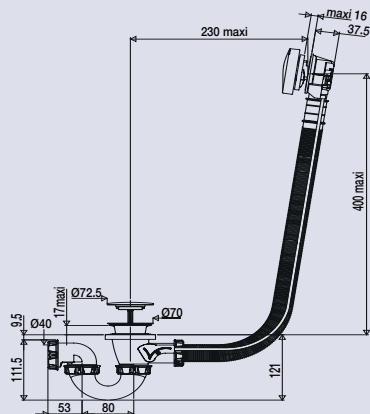

VIDAGE DE BAIGNOIRE

581800

Vidage automatique à câble

CARACTERISTIQUES

- volant ABS serti acier inoxydable
- tube de trop-plein longueur 565 mm
- câble longueur 650 mm
- clapet inox
- cuvette plastique
- sortie Ø 40 mm
- vis serrage plastique

PERFORMANCES

- Encombrement sous la baignoire : **121 mm**
- Serrage maxi : **17 mm**
- Débit : **57l/mn**

CONDITIONNEMENT

- Packaging : **sachet**
- Dimensions (mm) : **280 x 420 mm**
- Colisage : **x 1**

REFERENCE PRODUIT

581800 000 00

SPECIFICATIONS

AVANTAGES

- Rapide à installer**
- sortie orientable à 360°**
- joint double autofix**

Câble haute résistance

Siphon démontable NF

EAN CODE

3364549276317

volant automatique
ABS serti acier inoxydable

câble haute résistance
longueur 650 mm
Ø 5 mm

joint double autofix
maintenu sur la baignoire

clapet inox

cuvette plastique

débit 57 l/mn

sortie orientable
à 360°