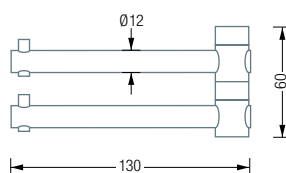

Detail

*Material: Polyurethan. Hohe chemische und thermische Beständigkeit, bei ausgezeichneter Abrieb- und Abscherfestigkeit.

**Gewindesicherung über mikroverkapselte Gewindeverklebung.