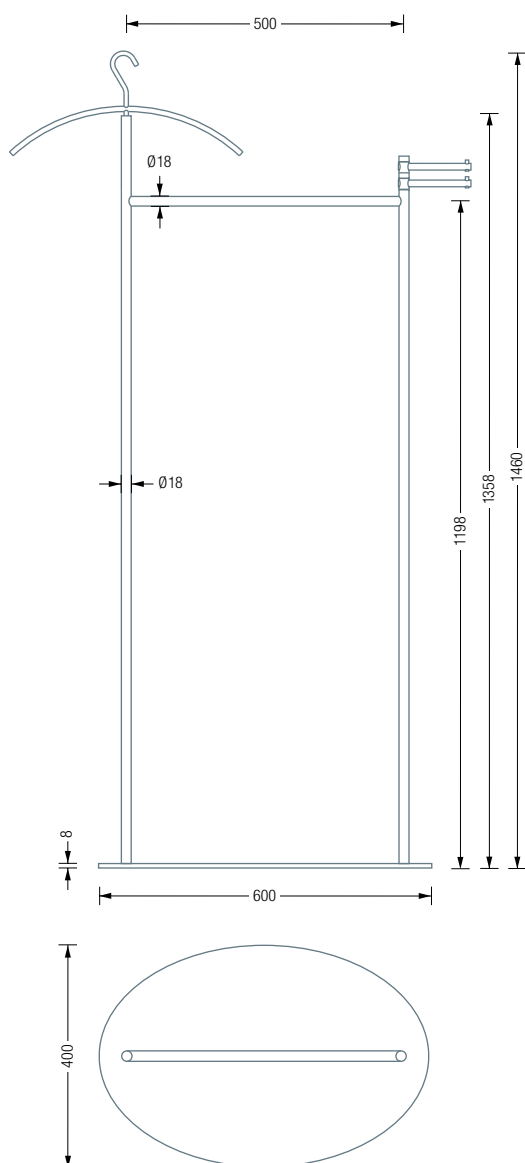

Detail

*Material: Polyurethan. Hohe chemische und thermische Beständigkeit, bei ausgezeichneter Abrieb- und Abscherfestigkeit.

**Gewindesicherung über mikroverkapselte Gewindeverklebung.