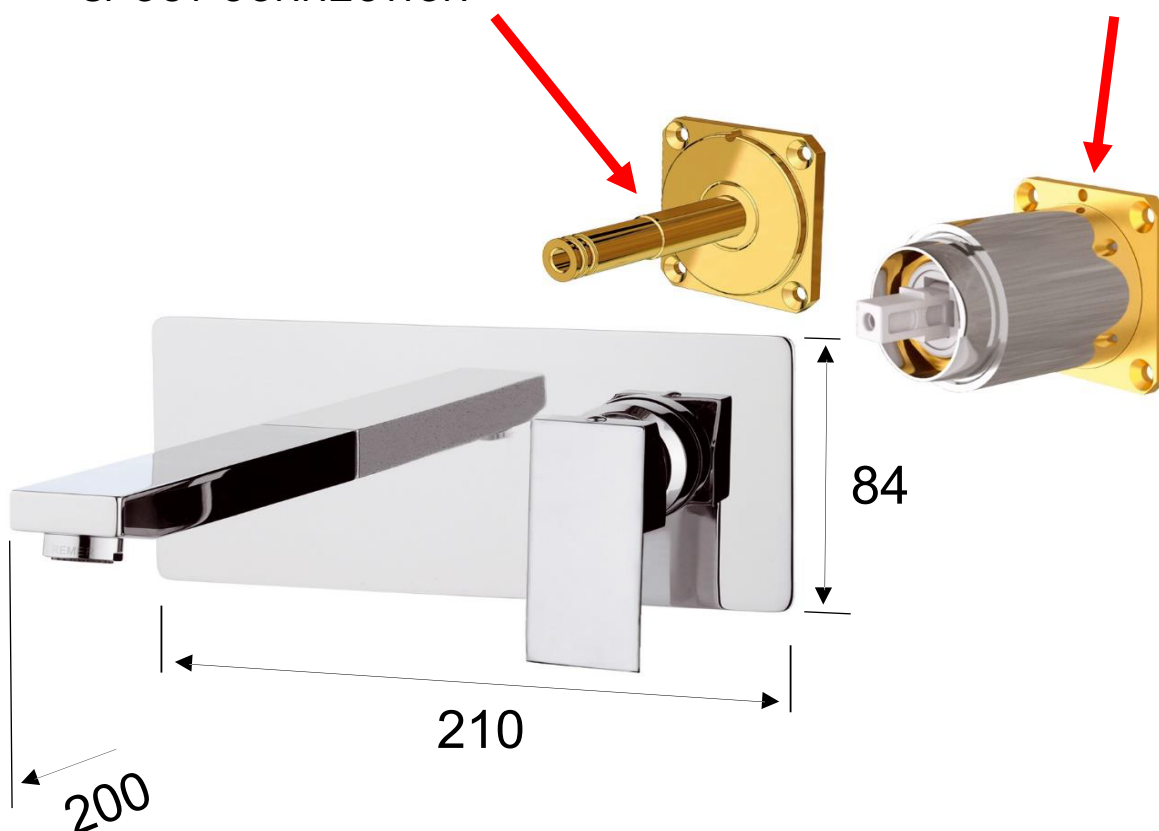

CONNESSIONE BOCCA  
SPOUT CONNECTION

MISCELATORE  
MIXER

**MATERIALI / MATERIALS**

OTTONE CROMATO / CHROME PLATED BRASS

**CROMATURA / CHROME PLATING**

UNI EN 248