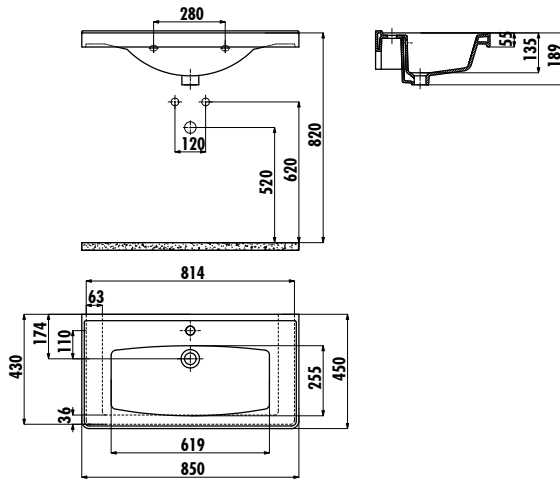

TEKNİK ÇİZİM

ÖZELLİKLER

Creavit önceden haber vermeksizin, ürünlerde ve teknik detaylarda değişiklik yapma hakkını saklı tutar.

Kalite Yönetim Sistemi

Müşteri Memnuniyeti Belgesi

Çevre Yönetim Sistemi

İş Sağlığı ve Güvenliği Yönetim Sistemi

LGA

Alman Standartlarına Uygunluk Belgesi

kiwa

Hollanda Standartlarına Uygunluk Belgesi

GOST - R

Rusya Standartlarına Uygunluk Belgesi

UkrSEPRO

Ukrayna Standartlarına Uygunluk Belgesi

İsrail Standartlarına Uygunluk Belgesi

Nijerya Standartlarına Uygunluk Belgesi

Türk Standartlarına Uygunluk Belgesi