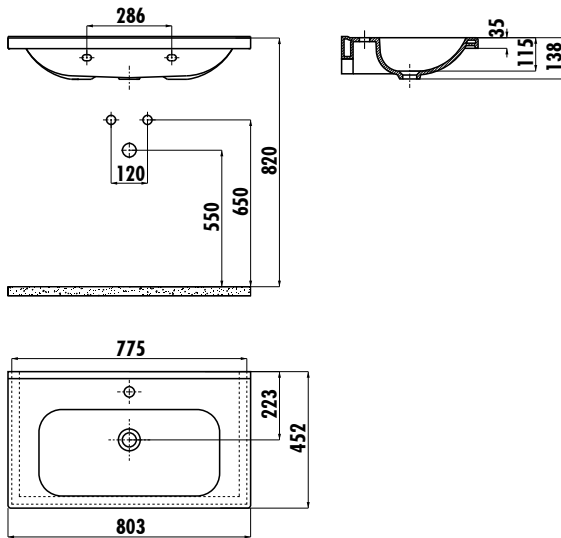

TEKNİK ÇİZİM

ÖZELLİKLER

Creavit önceden haber vermeksizin, ürünlerde ve teknik detaylarda değişiklik yapma hakkını saklı tutar.

Kalite Yönetim Sistemi

Müşteri Memnuniyeti Belgesi

Çevre Yönetim Sistemi

İş Sağlığı ve Güvenliği Yönetim Sistemi

LGA

Alman Standartlarına Uygunluk Belgesi

kiwa

Hollanda Standartlarına Uygunluk Belgesi

GOST - R

Rusya Standartlarına Uygunluk Belgesi

UkrSEPRO

Ukrayna Standartlarına Uygunluk Belgesi

İsrail Standartlarına Uygunluk Belgesi

Nijerya Standartlarına Uygunluk Belgesi

Türk Standartlarına Uygunluk Belgesi