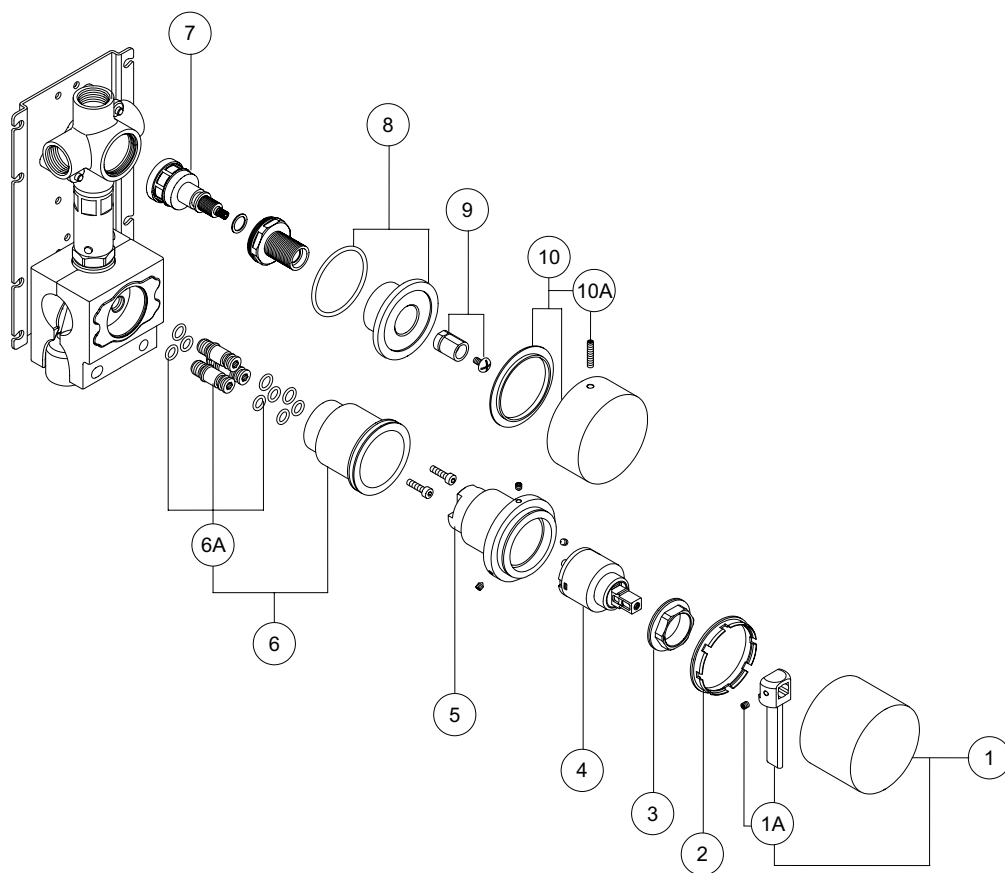

AF/21

Miscelatore doccia incasso Art. A587A+B / Shower mixer Art. A587A+B / Douche à encastrer Art. A587A+B

USCITA VASCA

Pressione - Pressure Pression	Portata - Flow rate Debit d'eau
0,5 bar	6 l/min
1 bar	10 l/min
2 bar	15 l/min
3 bar	19 l/min
4 bar	22 l/min
5 bar	25 l/min

USCITA SOFFIONE

Pressione - Pressure Pression	Portata - Flow rate Debit d'eau
0,5 bar	6 l/min
1 bar	8 l/min
2 bar	12 l/min
3 bar	15 l/min
4 bar	18 l/min
5 bar	20 l/min

USCITA DOCCETTA

Pressione - Pressure Pression	Portata - Flow rate Debit d'eau
0,5 bar	6 l/min
1 bar	8 l/min
2 bar	12 l/min
3 bar	15 l/min
4 bar	17 l/min
5 bar	19 l/min