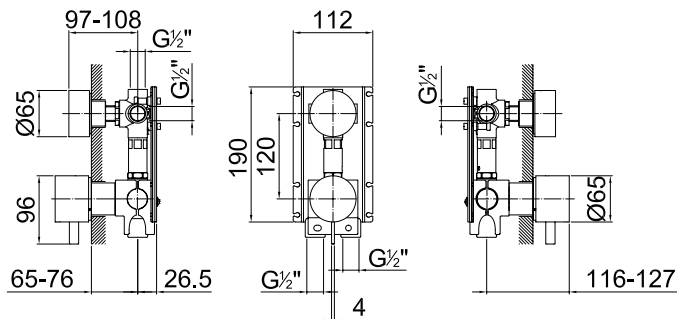

# ABOUTWATER AF/21

Miscelatore doccia incasso Art. A587A+B / Shower mixer Art. A587A+B / Douche à encastrer Art. A587A+B

N°	Codice / Code	Descrizione / Description / Désignation
1	90 00 8857	<b>Rosone per Art. A585B</b> Complete plate for Art. A585B Rosace complet pour Art. A585B
1A	90 00 8858	<b>Leva per Art. A585B</b> Lever for Art. A585B Levier pour Art. A585B
2	90 00 8859	<b>Rondella frizione trattenimento per Art. A585</b> Clutch retaining washer for Art. A585 Clutch rondelle de retenue pour Art. A585
3	90 00 9039	<b>Ghiera bloccaggio cartuccia</b> Locking ring nut for cartridge Bague d'arrêt pour cartouche
4	90 00 1270	<b>Cartuccia Art. 1270</b> Cartridge Art. 1270 Cartouche Art. 1270
5	90 00 8862	<b>Corpo cartuccia per Art. A585B</b> Body of the cartridge for Art. A585B Corps de la cartouche pour Art. A585B
6	90 00 8860	<b>Bicchiera guida per Art. A563B</b> Glass guide for Art. A563B Guide verre pour Art. A563B
6A	90 00 8861	<b>Perni fissaggio doccia incasso Art. A563B</b> Locking screw for handle M4X20 conical Fixing pivots shower mixer Art. A563B
7	90 00 8510	<b>Deviatore 3 vie per Art. A187-B187</b> 3-way jetavator for Art. A187-B187 Inverseur 3 voies pour Art. A187-B187
8	90 00 8506	<b>Canotto con o'ring per deviatore Art. A185B</b> Threaded sleeve with o ring for diverter Art. B185 Manchon lisse pour o'ring pour inverseur Art. B185
9	90 00 9661	<b>Adattatore + vite M4x8 per man. doccetta per art. 4712 Milano</b> Adapter + screw M4x8 for shower handle for art. 4712 Milano Adaptateur + ressort M4x8 pour manette douchette pour art. 4712 Milano
10	90 00 8507	<b>Maniglia completa lavabo per Art. A213</b> Complete handle washbasin for Art. A213 Manette complete lavabo pour Art. A213
10A	90 00 9146	<b>Confezione di fissaggio per maniglia Nostromo</b> Fixing kit for Nostromo handle Conféction de fixation pour manette Nostromo