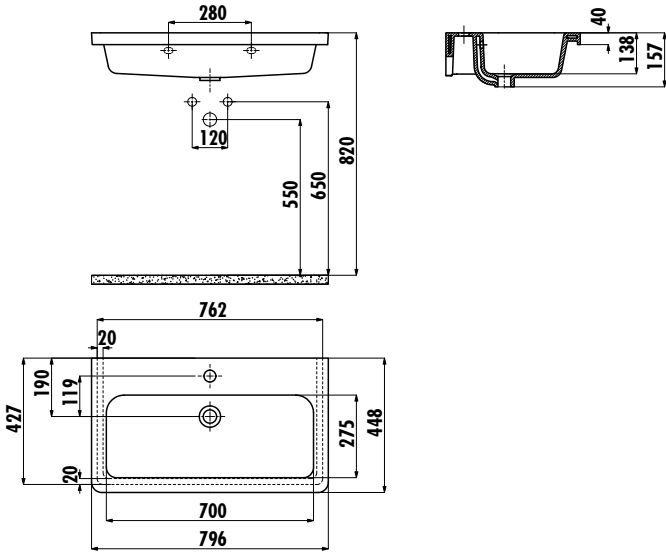

TEKNİK ÇİZİM

ÖZELLİKLER

Creavit önceden haber vermeksizin, ürünlerde ve teknik detaylarda değişiklik yapma hakkını saklı tutar.

Kalite Yönetim Sistemi

Müşteri Memnuniyeti Belgesi

Çevre Yönetim Sistemi

İş Sağlığı ve Güvenliği Yönetim Sistemi

LGA

Alman Standartlarına Uygunluk Belgesi

kiwa

Hollanda Standartlarına Uygunluk Belgesi

GOST - R

Rusya Standartlarına Uygunluk Belgesi

UkrSEPRO

Ukrayna Standartlarına Uygunluk Belgesi

İsrail Standartlarına Uygunluk Belgesi

Nijerya Standartlarına Uygunluk Belgesi

Türk Standartlarına Uygunluk Belgesi