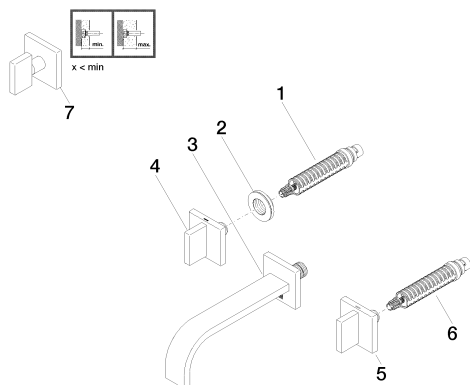

Умывальник - MEM

Смеситель для умывальника настенный без сливного гарнитура - Dark Platinum matt

Артикульный номер: 36 712 782-99

Спецификация запасных частей

№	Артикульный №	Наименование	Расходуемое кол-во
1	90 90 03 156 00 90	Деталь верха запирание влево 1/2" -	1
2	09 21 02 108 90	гильза Ø 43,1 x 13 мм -	2
3	13 800 782-99	Излив для умывальника настенный без сливного гарнитура - Dark Platinum matt	1
4	90 20 78 002 07-99	Ручка 60 x 75 x 60 мм - Dark Platinum matt	1
5	90 20 78 002 06-99	Ручка 60 x 75 x 60 мм - Dark Platinum matt	1
6	90 90 03 157 00 90	Деталь верха запирание вправо 1/2" -	1
7	04 20 78 002 01-99	Ручка 60 x 60 x 55 мм - Dark Platinum matt	2