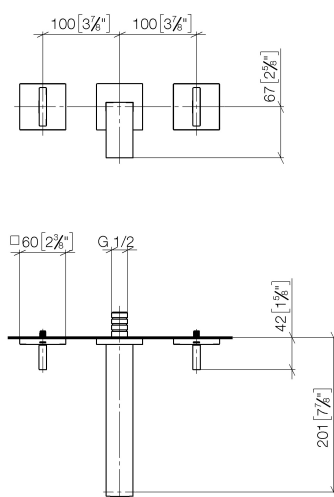

Умывальник - MEM

Смеситель для умывальника настенный без сливного гарнитура - Dark Platinum matt

Артикулный номер: 36 712 782-99

- вылет 200 мм
- неподвижный излив
- прямоугольная обогащенная воздухом струя
- диаметр отверстия вентиля бокового 40 мм
- диаметр отверстия под излив 40 мм
- отдельная розетка 60 x 60 мм
- расход макс. 5,7 л/мин
- не содержит свинца
- Группа смесителей согл. DIN 4109: 1
- (ADA)

Dark Platinum matt

Для данного артикула требуются комплектующие.

размерный чертеж

mm [inches]

Все величины в мм / дюймах = мм x 0,0394