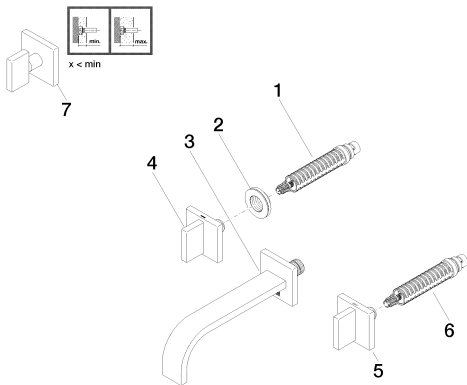

36 712 782-28

Другие поверхности по запросу (x-tra Service)

35 707 970 90

смеситель настенный  
скрытого монтажа Излив по  
центру -

35 712 970 90

смеситель настенный  
скрытого монтажа  
свободное расположение -

Умывальник - MEM

Смеситель для умывальника настенный без сливного гарнитура - Dark Platinum matt

Артикульный номер: 36 712 782-99

Спецификация запасных частей

№	Артикульный №	Наименование	Расходуемое кол-во
1	90 90 03 156 00 90	Деталь верха запирание влево 1/2" -	1
2	09 21 02 108 90	гильза Ø 43,1 x 13 мм -	2
3	13 800 782-99	Излив для умывальника настенный без сливного гарнитура - Dark Platinum matt	1
4	90 20 78 002 07-99	Ручка 60 x 75 x 60 мм - Dark Platinum matt	1
5	90 20 78 002 06-99	Ручка 60 x 75 x 60 мм - Dark Platinum matt	1
6	90 90 03 157 00 90	Деталь верха запирание вправо 1/2" -	1
7	04 20 78 002 01-99	Ручка 60 x 60 x 55 мм - Dark Platinum matt	2