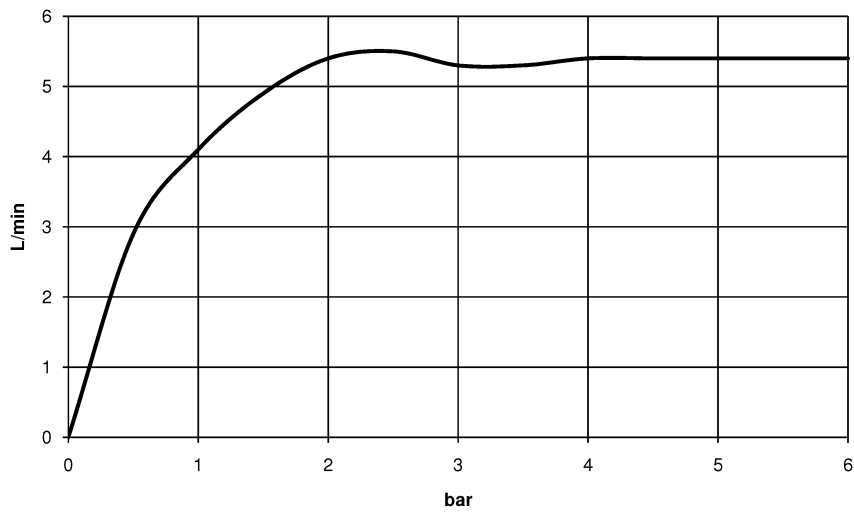

Умывальник - MEM

Смеситель для умывальника настенный без сливного гарнитура - Dark Platinum matt

Артикульный номер: 36 712 782-99

Все величины в мм / дюймах = мм x 0,0394

график расхода