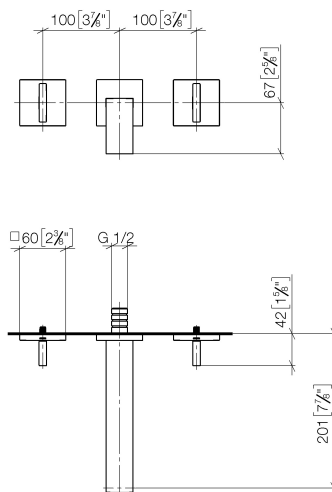

Умывальник - MEM

Смеситель для умывальника настенный без сливного гарнитура - Dark Platinum matt

Артикульный номер: 36 712 782-99

- вылет 200 мм
- неподвижный излив
- прямоугольная обогащенная воздухом струя
- диаметр отверстия вентиля бокового 40 мм
- диаметр отверстия под излив 40 мм
- отдельная розетка 60 x 60 мм
- расход макс. 5,7 л/мин
- не содержит свинца
- Группа смесителей согл. DIN 4109: 1
- (ADA)

Dark Platinum matt

Для данного артикула требуются комплектующие.

размерный чертеж

mm [inches]