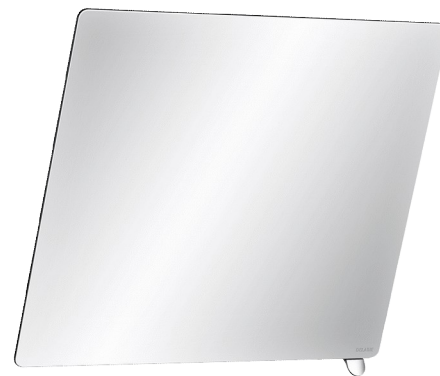

Наклонное зеркало с ручкой

Арт. 510202P

Ручка блестящий хром

ОПИСАНИЕ

Наклонное зеркало с ручкой - Арт. 510202P

Наклонное туалетное зеркало с ручкой, позволяющей регулировать наклон людям в сидячем положении или кресле.

Для смешанной установки: возможно использовать стоя или сидя.

Быстрая простая установка на защелки.

Защита от кражи.

Хромированная блестящая ручка.

Зеркало из стекла Securit толщиной 6 мм.

Размеры зеркала : 500 x 600 мм.

Возможен наклон до 20°.

Гарантия 10 лет.

ПРЕИМУЩЕСТВА

Ручка : наклонное зеркало для людей в кресле

Стекло Securit

Простая установка на защелки

Дизайн

ТЕХНИЧЕСКИЕ ХАРАКТЕРИСТИКИ

Наклонное зеркало с ручкой - Арт. 510202P

Высота	500 мм
Глубина	84 мм
Ширина	600 мм
Расстояние от стены	70 мм
Толщина	6 мм
Покрытие	Хромированный блестящий
Стандарты	
Гарантия	