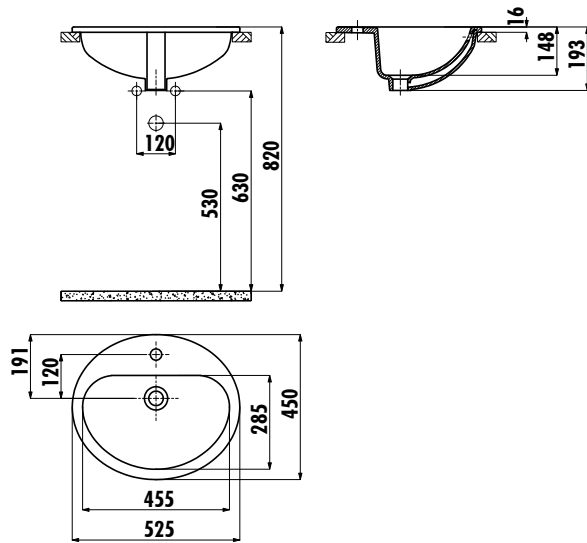

TEKNİK ÇİZİM

ÖZELLİKLER

Creavit önceden haber vermeksizin, ürünlerde ve teknik detaylarda değişiklik yapma hakkını saklı tutar.

Kalite Yönetim Sistemi

Müşteri Memnuniyeti Belgesi

Çevre Yönetim Sistemi

İş Sağlığı ve Güvenliği Yönetim Sistemi

LGA

Alman Standartlarına Uygunluk Belgesi

kiwa

Hollanda Standartlarına Uygunluk Belgesi

GOST - R

Rusya Standartlarına Uygunluk Belgesi

UkrSEPRO

Ukrayna Standartlarına Uygunluk Belgesi

İsrail Standartlarına Uygunluk Belgesi

Nijerya Standartlarına Uygunluk Belgesi

Türk Standartlarına Uygunluk Belgesi