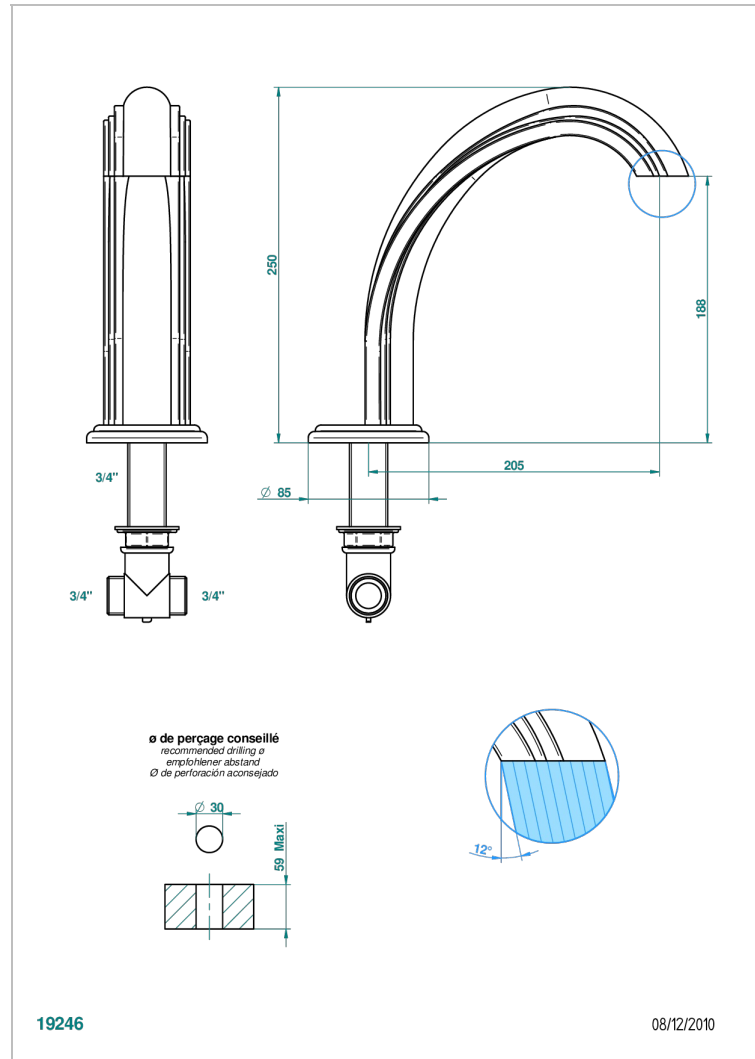

CHEVERNY С МАЛАХИТОМ

A1S-29SG

Излив СУПЕР ГОЛИАФ устанавливаемый на борту ванны

THG[®]
PARIS

19246

08/12/2010

ХАРАКТЕРИСТИКИ

- Cheverny с малахитом
- Излив СУПЕР ГОЛИАФ устанавливаемый на борту ванны