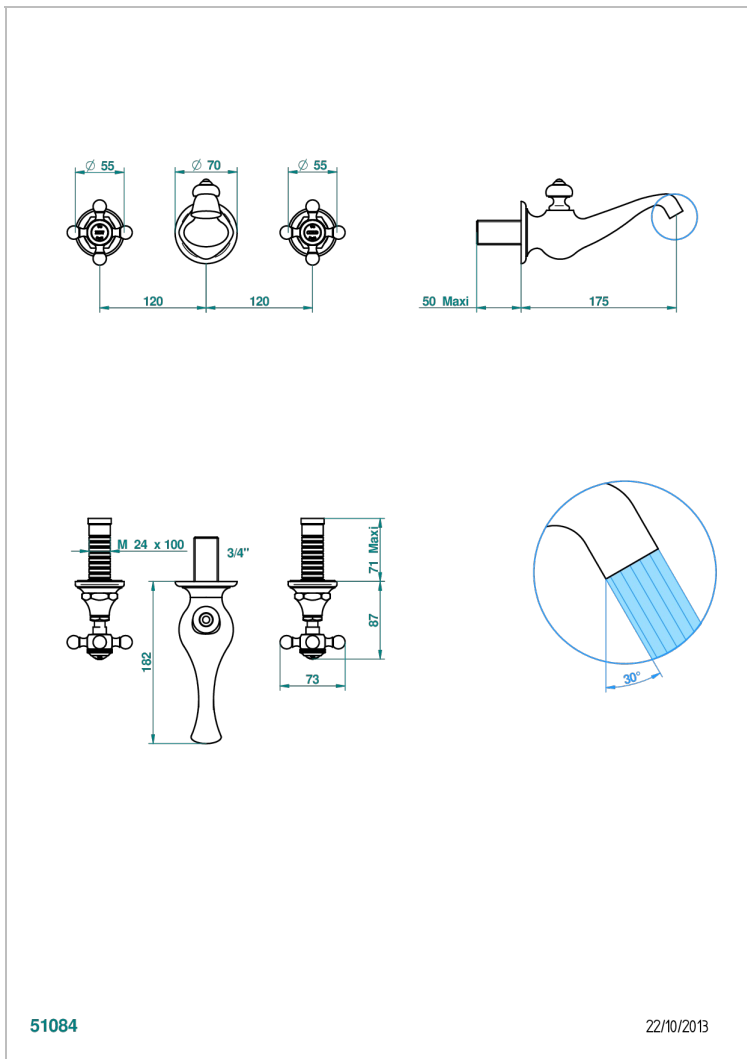

Внешняя часть смесителя встраиваемого в стену для раковины на три отверстия с изливом ГОЛИАФ

51084

22/10/2013

ХАРАКТЕРИСТИКИ

- Broadway
- Внешняя часть смесителя встраиваемого в стену для раковины на три отверстия с изливом ГОЛИАФ

СВЯЗАННЫЕ ТОВАРНЫЕ ПОЗИЦИИ

- Ref. G00-40AC Встраиваемая часть смесителя настенного на три отверстия (не рукоят.)
- Ref. G00-40AM Встраиваемая часть смесителя настенного на 3 отверстия на пластине (рукоят.)

ДОСТУПНЫЕ ВАРИАНТЫ ПОКРЫТИЙ

Blush PVD - H62	Аранья (чёрный никель) - D24	Матовый никель - C01	Покрытие PVD матовая бронза - F34	Сатинированное золото - F03
Graphite PVD - H64	Бронза - D01	Матовый хром - C02	Покрытие PVD матовая латунь - H50	Сатинированное светлое золото - F32
Matt Umber PVD - H67	Золото - F01	Никель - B01	Покрытие PVD матовый золотистый - H53	Сатинированный хром - C03
Matt blush PVD - H60	Матовая красная старинная медь - H07	Покрытие PVD бронза - F33	Покрытие PVD матовый никель - H56	Светлое золото - F30
Matt graphite PVD - H65	Матовое золото - F07	Покрытие PVD золотистый цвет - H52	Покрытие PVD никель - H55	Серебро с родием - F18
Umber PVD - H66	Матовое светлое золото - F31	Покрытие PVD латунь - H49	Розовое золото - F27	Состаренный никель - H28