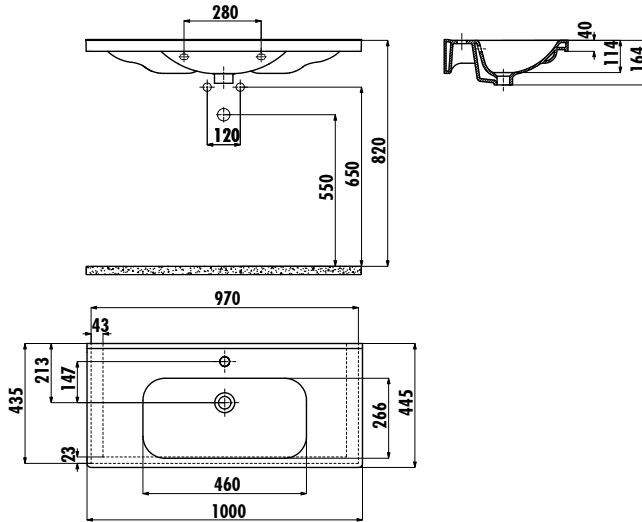

TEKNİK ÇİZİM

ÖZELLİKLER

Creavit önceden haber vermeksizin, ürünlerde ve teknik detaylarda değişiklik yapma hakkını saklı tutar.

Kalite Yönetim Sistemi

Müşteri Memnuniyeti Belgesi

Çevre Yönetim Sistemi

İş Sağlığı ve Güvenliği Yönetim Sistemi

LGA

Alman Standartlarına Uygunluk Belgesi

kiwa

Hollanda Standartlarına Uygunluk Belgesi

GOST - R

Rusya Standartlarına Uygunluk Belgesi

UkrSEPRO

Ukrayna Standartlarına Uygunluk Belgesi

İsrail Standartlarına Uygunluk Belgesi

Nijerya Standartlarına Uygunluk Belgesi

Türk Standartlarına Uygunluk Belgesi