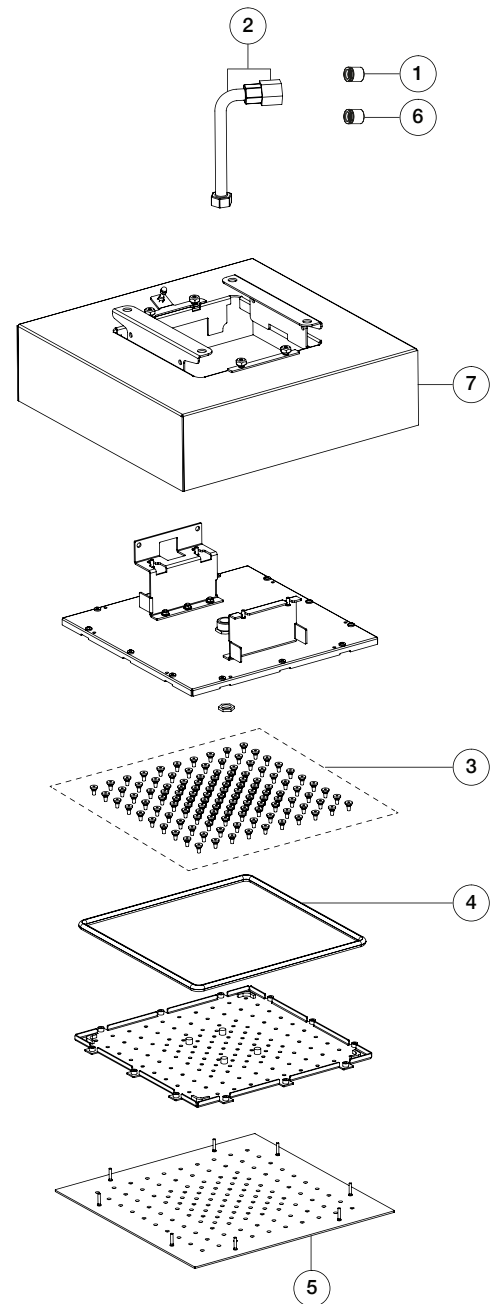

ART. K001 - Soffione multifunzione / Multi-function showerhead / Pomme de douche multifonction

N°	Codice / Code	Descrizione / Description / Désignaton
1	90 00 9729	Valvola non ritorno con limitatore di portata 9 l/min CV14FR Non-return valve with flow restrictor 9 l / min CV14FR Clapet anti-retour avec couple de limiteur de débit 9 l/min CV14FR
2	90 00 Q489	Flessibile ingresso acqua soffione Showerhead's inlet hose Flexible entrée eau pomme de tete
3	90 00 Q342	Ugelli Ø 1.2 mm soffione Acquafit 1.2 mm nozzles for Acquafit showerhead Picots 1.2 mm pour pomme de tete Acquafit
4	90 00 Q491	Guarnizione per soffione Acquafit quadrato Gasket for square Acquafit showerhead Joint pour pomme de douche Acquafit carré
5	90 __ Q492	Piastra frontale Acquafit quadrato Square Acquafit front plate Plaque avant Acquafit carré
6	90 00 9693	Valvola non ritorno con limitatore di portata 12 l/min Non-return valve with flow restrictor 12 l / min Clapet anti-retour avec couple de limiteur de débit 12 l/min
7	90 00 Q750	Controcassa quadrata Acquafit Dream Square Acquafit Dream built-in part Corps d'encastrement carré Acquafit Dream
8	90 00 Q789	Trasformatore per soffioni Acquafit Transformer for Acquafit showerhead Transformateur pour pommes de douche Acquafit
9	90 00 Q790	Scheda elettronica per soffioni Acquafit Electronic board for Acquafit showerhead Carte électronique pour pommes de douche Acquafit

-- Questo codice alfanumerico indica la finitura o il materiale
 This alphanumeric code indicates the finish or raw material
 Ce code alphanumerique indique la finition ou le matériel