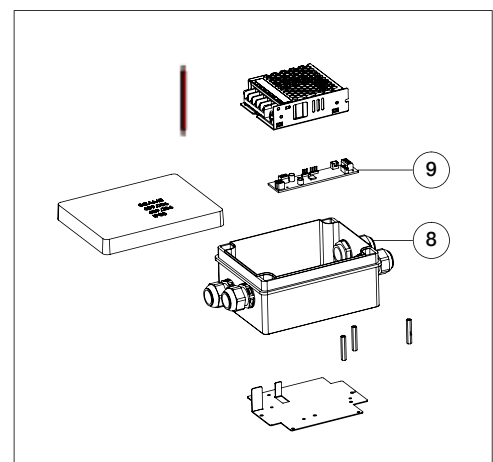

ART. K001 - Soffione multifunzione / Multi-function showerhead / Pomme de douche multifonction

N°	Codice / Code	Descrizione / Description / Désignaton
1	90 00 9729	Valvola non ritorno con limitatore di portata 9 l/min CV14FR Non-return valve with flow restrictor 9 l / min CV14FR Clapet anti-retour avec couple de limiteur de débit 9 l/min CV14FR
2	90 00 Q489	Flessibile ingresso acqua soffione Showerhead's inlet hose Flexible entrée eau pomme de tete
3	90 00 Q342	Ugelli Ø 1.2 mm soffione Acquafit 1.2 mm nozzles for Acquafit showerhead Picots 1.2 mm pour pomme de tete Acquafit
4	90 00 Q491	Guarnizione per soffione Acquafit quadrato Gasket for square Acquafit showerhead Joint pour pomme de douche Acquafit carré
5	90 __ Q492	Piastra frontale Acquafit quadrato Square Acquafit front plate Plaque avant Acquafit carré
6	90 00 9693	Valvola non ritorno con limitatore di portata 12 l/min Non-return valve with flow restrictor 12 l / min Clapet anti-retour avec couple de limiteur de débit 12 l/min
7	90 00 Q750	Controcassa quadrata Acquafit Dream Square Acquafit Dream built-in part Corps d'encastrement carré Acquafit Dream
8	90 00 Q789	Trasformatore per soffioni Acquafit Transformer for Acquafit showerhead Transformateur pour pommes de douche Acquafit
9	90 00 Q790	Scheda elettronica per soffioni Acquafit Electronic board for Acquafit showerhead Carte électronique pour pommes de douche Acquafit

-- Questo codice alfanumerico indica la finitura o il materiale
 This alphanumeric code indicates the finish or raw material
 Ce code alphanumerique indique la finition ou le matériel