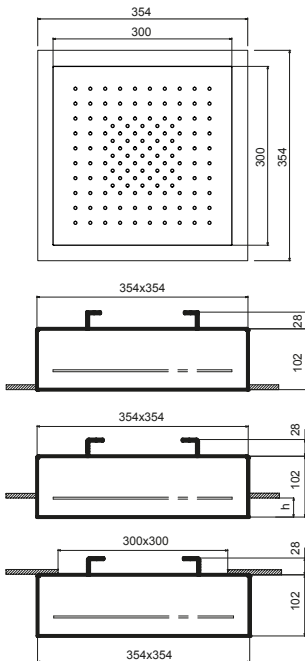

ART. K001 - Soffione multifunzione / Multi-function showerhead / Pomme de douche multifonction

N°	Codice / Code	Descrizione / Description / Désignaton
1	90 00 9729	Valvola non ritorno con limitatore di portata 9 l/min CV14FR Non-return valve with flow restrictor 9 l / min CV14FR Clapet anti-retour avec couple de limiteur de débit 9 l/min CV14FR
2	90 00 Q489	Flessibile ingresso acqua soffione Showerhead's inlet hose Flexible entrée eau pomme de tete
3	90 00 Q342	Ugelli Ø 1.2 mm soffione Acquafit 1.2 mm nozzles for Acquafit showerhead Picots 1.2 mm pour pomme de tete Acquafit
4	90 00 Q491	Guarnizione per soffione Acquafit quadrato Gasket for square Acquafit showerhead Joint pour pomme de douche Acquafit carré
5	90 __ Q492	Piastra frontale Acquafit quadrato Square Acquafit front plate Plaque avant Acquafit carré
6	90 00 9693	Valvola non ritorno con limitatore di portata 12 l/min Non-return valve with flow restrictor 12 l / min Clapet anti-retour avec couple de limiteur de débit 12 l/min
7	90 00 Q750	Controcassa quadrata Acquafit Dream Square Acquafit Dream built-in part Corps d'encastrement carré Acquafit Dream
8	90 00 Q789	Trasformatore per soffioni Acquafit Transformer for Acquafit showerhead Transformateur pour pommes de douche Acquafit
9	90 00 Q790	Scheda elettronica per soffioni Acquafit Electronic board for Acquafit showerhead Carte électronique pour pommes de douche Acquafit

-- Questo codice alfanumerico indica la finitura o il materiale
 This alphanumeric code indicates the finish or raw material
 Ce code alphanumerique indique la finition ou le matériel