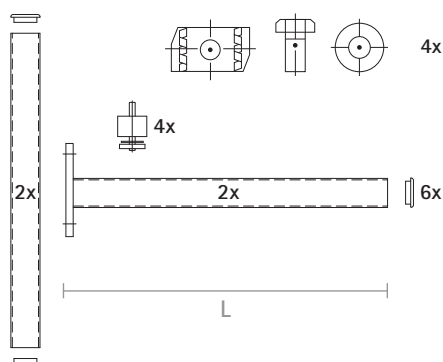

BIS Console Kit Strut – Assembly instruction

DE Montageanleitung
 NL Montage-instructie
 FR Instructions de montage
 ES Instrucciones de montaje

PL Instrukcja montażu
 CZ Montážní návod
 RU Инструкция по монтажу

Type I	L (mm)	Fa,z / Kit (N)
6901845	450	1.300
6901860	600	800

Type II	L (mm)	Fa,z / Kit (N)
6901945	450	1.300
6901960	600	800

UK Height adjustable
 DE Höhenverstellbar
 NL In hoogte verstelbaar
 FR Hauteur ajustable