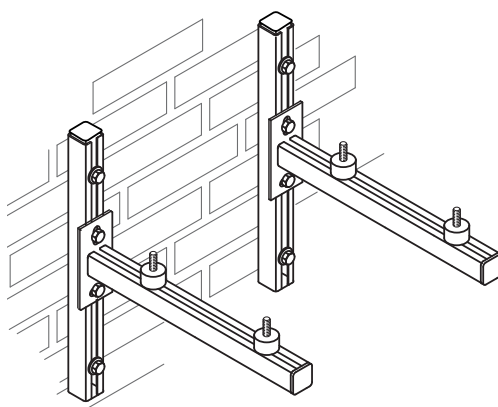

BIS Console Kit Strut – Assembly instruction

DE Montageanleitung
 NL Montage-instructie
 FR Instructions de montage
 ES Instrucciones de montaje

PL Instrukcja montażu
 CZ Montážní návod
 RU Инструкция по монтажу

Type I	L (mm)	Fa,z / Kit (N)
6901845	450	1.300
6901860	600	800

Type II	L (mm)	Fa,z / Kit (N)
6901945	450	1.300
6901960	600	800

UK Height adjustable
 DE Höhenverstellbar
 NL In hoogte verstelbaar
 FR Hauteur ajustable