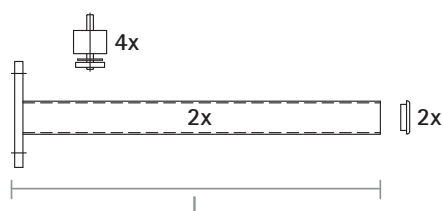

Type I	L (mm)	Fa,z / Kit (N)
6901845	450	1.300
6901860	600	800

Type II	L (mm)	Fa,z / Kit (N)
6901945	450	1.300
6901960	600	800

UK Height adjustable
 DE Höhenverstellbar
 NL In hoogte verstelbaar
 FR Hauteur ajustable