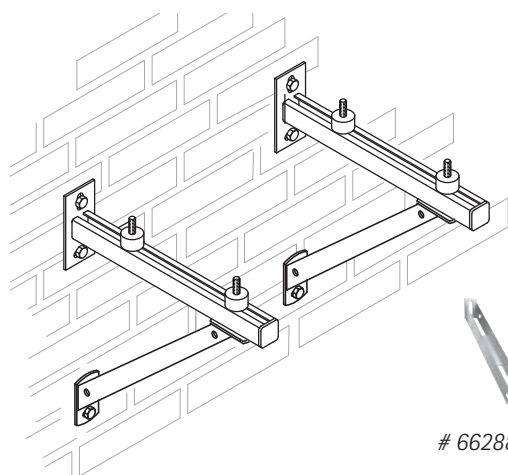

66288530

UK Order separately
DE Separat bestellen
NL Apart bestellen
FR Commandés séparément
ES Solicitadas por separado
PL Należy zamówić oddzielnie
CZ Objednejte samostatně
RU Заказывать отдельно

walraven