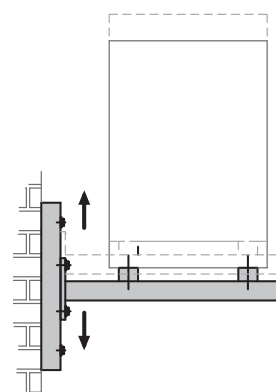

BIS Console Kit Strut – Assembly instruction

DE Montageanleitung
 NL Montage-instructie
 FR Instructions de montage
 ES Instrucciones de montaje

PL Instrukcja montażu
 CZ Montážní návod
 RU Инструкция по монтажу

Type I	L (mm)	Fa,z / Kit (N)
6901845	450	1.300
6901860	600	800

Type II	L (mm)	Fa,z / Kit (N)
6901945	450	1.300
6901960	600	800

UK Height adjustable
 DE Höhenverstellbar
 NL In hoogte verstelbaar
 FR Hauteur ajustable