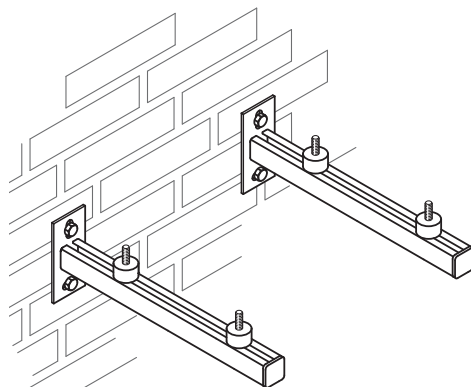

BIS Console Kit Strut – Assembly instruction

DE Montageanleitung
 NL Montage-instructie
 FR Instructions de montage
 ES Instrucciones de montaje

PL Instrukcja montażu
 CZ Montážní návod
 RU Инструкция по монтажу

Type I	L (mm)	Fa,z / Kit (N)
6901845	450	1.300
6901860	600	800

Type II	L (mm)	Fa,z / Kit (N)
6901945	450	1.300
6901960	600	800

UK Height adjustable
 DE Höhenverstellbar
 NL In hoogte verstelbaar
 FR Hauteur ajustable