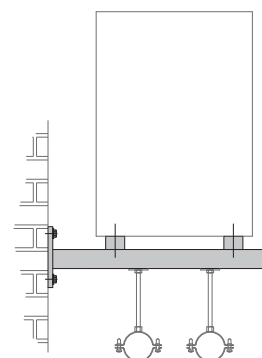

BIS Console Kit Strut – Assembly instruction

DE Montageanleitung
 NL Montage-instructie
 FR Instructions de montage
 ES Instrucciones de montaje

PL Instrukcja montażu
 CZ Montážní návod
 RU Инструкция по монтажу

Type I	L (mm)	Fa,z / Kit (N)
6901845	450	1.300
6901860	600	800

Type II	L (mm)	Fa,z / Kit (N)
6901945	450	1.300
6901960	600	800

UK Height adjustable
 DE Höhenverstellbar
 NL In hoogte verstelbaar
 FR Hauteur ajustable