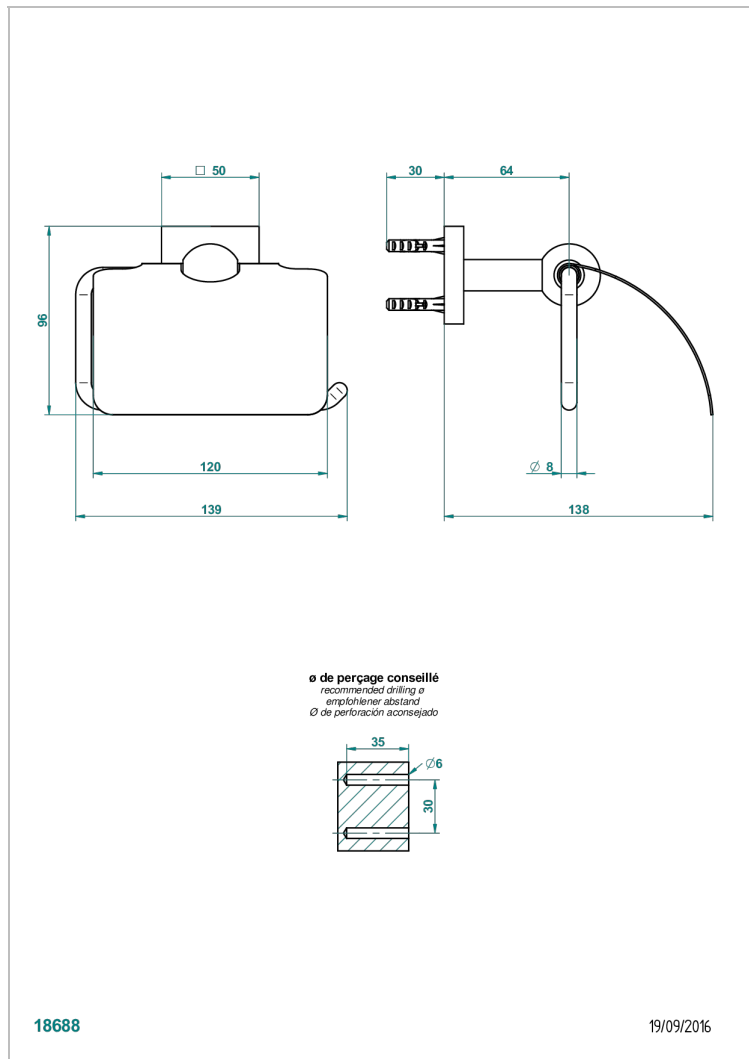

# MARINA С ЧЕРНЫМ ОНИКСОМ

A60-538AC

Бумагодержатель с крышкой настенный

THG<sup>®</sup>  
PARIS

18688

19/09/2016

## ХАРАКТЕРИСТИКИ

- Marina с чёрным ониксом
- Бумагодержатель с крышкой настенный