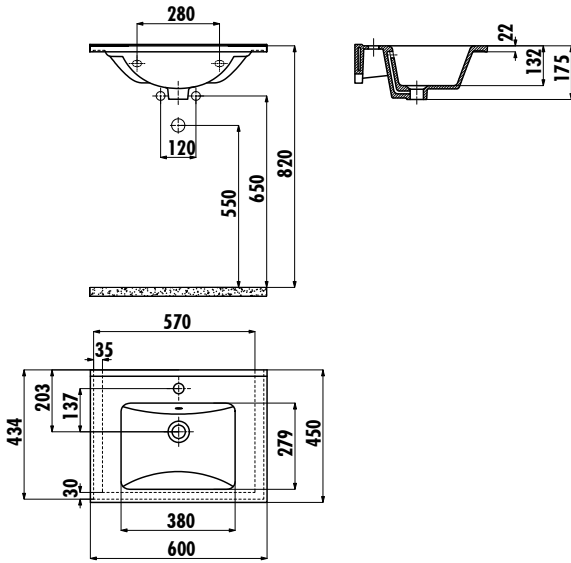

TEKNİK ÇİZİM

ÖZELLİKLER

Creavit önceden haber vermeksizin, ürünlerde ve teknik detaylarda değişiklik yapma hakkını saklı tutar.

Kalite Yönetim Sistemi

Müşteri Memnuniyeti Belgesi

Çevre Yönetim Sistemi

İş Sağlığı ve Güvenliği Yönetim Sistemi

LGA

Alman Standartlarına Uygunluk Belgesi

kiwa

Hollanda Standartlarına Uygunluk Belgesi

GOST - R

Rusya Standartlarına Uygunluk Belgesi

UKRSEPRO

Ukrayna Standartlarına Uygunluk Belgesi

İsrail Standartlarına Uygunluk Belgesi

Nijerya Standartlarına Uygunluk Belgesi

Türk Standartlarına Uygunluk Belgesi