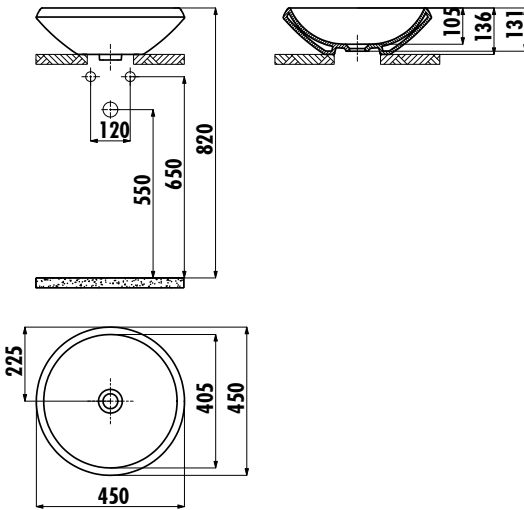

TEKNİK ÇİZİM

ÖZELLİKLER

Creavit önceden haber vermeksizin, ürünlerde ve teknik detaylarda değişiklik yapma hakkını saklı tutar.

Kalite Yönetim Sistemi

Müşteri Memnuniyeti Belgesi

Çevre Yönetim Sistemi

İş Sağlığı ve Güvenliği Yönetim Sistemi

LGA

Alman Standartlarına Uygunluk Belgesi

kiwa

Hollanda Standartlarına Uygunluk Belgesi

GOST - R

Rusya Standartlarına Uygunluk Belgesi

UKRSEPRO

Ukrayna Standartlarına Uygunluk Belgesi

İsrail Standartlarına Uygunluk Belgesi

Nijerya Standartlarına Uygunluk Belgesi

Türk Standartlarına Uygunluk Belgesi