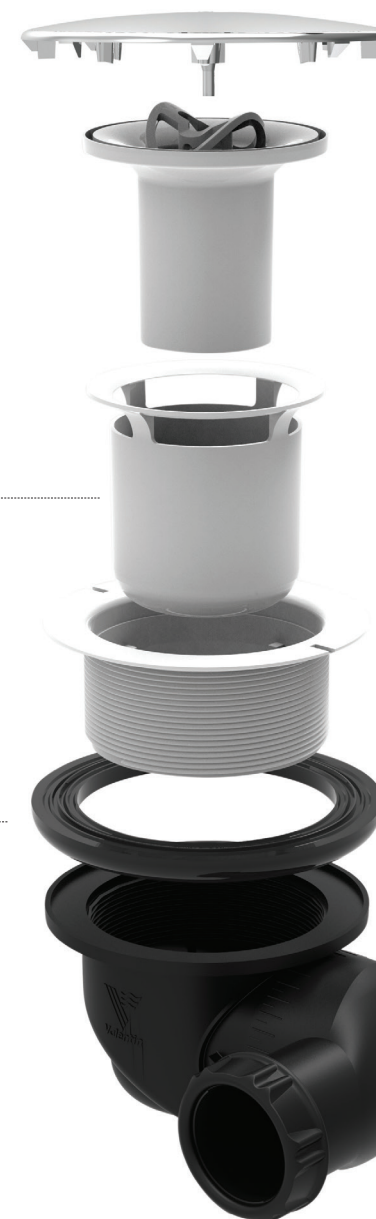

BONDE DE DOUCHE POUR
RECEVEUR Ø 90

577600 Goulue

multi-directionnelle

CARACTERISTIQUES

- Capot métal chromé
- sortie orientable à 180°: horizontale, verticale ou toute autre position intermédiaire
- Tasse amovible
- Sortie Ø 40 mm à visser ou à coller

PERFORMANCES

Encombrement sous receveur: **81 mm**
Serrage maxi : **4 to 25 mm**
Débit : **jusque 35l/mn**

CONDITIONNEMENT

Packaging : sachet
Dimensions (mm) : **250 x 350**
Parcel unit : **x 1**

REFERENCE PRODUIT

577600 000 00

SPECIFICATIONS

AVANTAGES

Pose rapide : sortie multidirectionnelle+ joint Autofix
Technologie Cleany Quick tasse nettoyable sans outils et accès direct à la canalisation.

EAN CODE

3364549224981

capot
métal chromé

tasse nettoyable
sans outils

Le joint autofix,
maintenu en place
lors de la pose

sortie orientable
à 180° : facilite la
pose

Tous nos produits sur
www.valentin.fr

Valentin