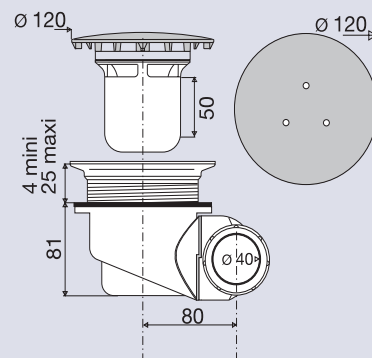

BONDE DE DOUCHE POUR
RECEVEUR Ø 90

577600 Goulue

multi-directionnelle

CARACTERISTIQUES

- Capot métal chromé
- sortie orientable à 180°: horizontale, verticale ou toute autre position intermédiaire
- Tasse amovible
- Sortie Ø 40 mm à visser ou à coller

PERFORMANCES

Encombrement sous receveur: **81 mm**
Serrage maxi : **4 to 25 mm**
Débit : **jusque 35l/mn**

CONDITIONNEMENT

Packaging : sachet
Dimensions (mm) : **250 x 350**
Parcel unit : **x 1**

REFERENCE PRODUIT

577600 000 00

SPECIFICATIONS

AVANTAGES

Pose rapide : sortie multidirectionnelle+ joint Autofix
Technologie Cleany Quick tasse nettoyable sans outils et accès direct à la canalisation.

EAN CODE

3364549224981