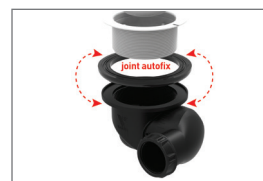

BONDE DE DOUCHE POUR
RECEVEUR Ø 90

577600 Goulue

multi-directionnelle

CARACTERISTIQUES

- Capot métal chromé
- sortie orientable à 180°: horizontale, verticale ou toute autre position intermédiaire
- Tasse amovible
- Sortie Ø 40 mm à visser ou à coller

PERFORMANCES

Encombrement sous receveur: **81 mm**
Serrage maxi : **4 to 25 mm**
Débit : **jusque 35l/mn**

CONDITIONNEMENT

Packaging : sachet
Dimensions (mm) : **250 x 350**
Parcel unit : **x 1**

REFERENCE PRODUIT

577600 000 00

SPECIFICATIONS

AVANTAGES

Pose rapide : sortie multidirectionnelle+ joint Autofix
Technologie Cleany Quick tasse nettoyable sans outils et accès direct à la canalisation.

EAN CODE

3364549224981

capot
métal chromé

tasse nettoyable
sans outils

Le joint autofix,
maintenu en place
lors de la pose

sortie orientable
à 180° : facilite la
pose

Tous nos produits sur
www.valentin.fr

Valentin