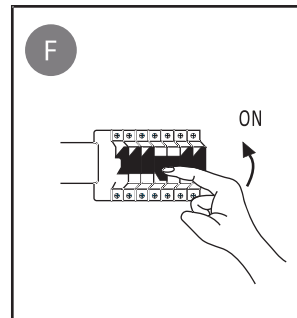

A4

x1

E2

E3

IP21  
IP44

0,5m

230V ~ 50Hz  
12V ~ 50Hz

G9 Max. 50W  
LED  
G5.3 Max. 50W