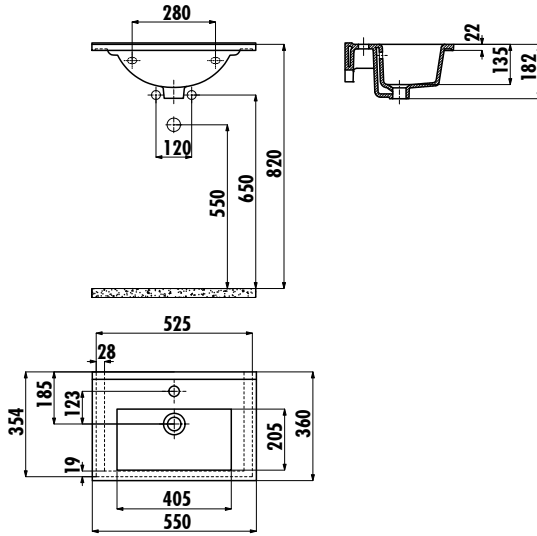

TEKNİK ÇİZİM

ÖZELLİKLER

Creavit önceden haber vermeksizin, ürünlerde ve teknik detaylarda değişiklik yapma hakkını saklı tutar.

Kalite Yönetim Sistemi

Müşteri Memnuniyeti Belgesi

Çevre Yönetim Sistemi

İş Sağlığı ve Güvenliği Yönetim Sistemi

LGA

Alman Standartlarına Uygunluk Belgesi

kiwa

Hollanda Standartlarına Uygunluk Belgesi

GOST - R

Rusya Standartlarına Uygunluk Belgesi

UKRSEPRO

Ukrayna Standartlarına Uygunluk Belgesi

İsrail Standartlarına Uygunluk Belgesi

Nijerya Standartlarına Uygunluk Belgesi

Türk Standartlarına Uygunluk Belgesi