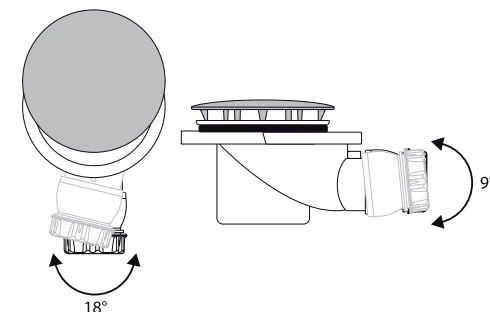

BONDE DE DOUCHE POUR RECEVEUR Ø 90

577200 sortie horizontale

CARACTERISTIQUES

- Capot métal chromé Ø120 mm
- Sortie Ø 40 mm à visser ou à coller
- Sortie orientable sur rotule

PERFORMANCES

- Encombrement sous receveur: **84 mm**
Serrage maxi : **4 à 26 mm**
Débit : **36 l/mn**

CONDITIONNEMENT

- Packaging : **sachet**
Dimensions (mm) : **230x340**
Parcel unit : **x 1**

REFERENCE PRODUIT

577200 000 00

SPECIFICATIONS

AVANTAGES

- Très grand débit**
- Sortie orientable**

EAN CODE

3364541011558

capot métal
chromé

sortie
orientable sur
rotule

sortie Ø 40
écrou full-grip

Tous nos produits sur
www.valentin.fr

Valentin