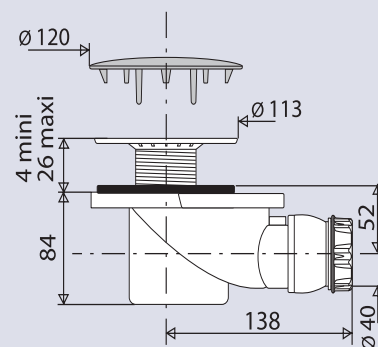

BONDE DE DOUCHE POUR RECEVEUR Ø 90

577200 sortie horizontale

CARACTERISTIQUES

- Capot métal chromé Ø120 mm
- Sortie Ø 40 mm à visser ou à coller
- Sortie orientable sur rotule

PERFORMANCES

- Encombrement sous receveur: **84 mm**
Serrage maxi : **4 à 26 mm**
Débit : **36 l/mn**

CONDITIONNEMENT

- Packaging : **sachet**
Dimensions (mm) : **230x340**
Parcel unit : **x 1**

REFERENCE PRODUIT

577200 000 00

SPECIFICATIONS

AVANTAGES

- Très grand débit**
- Sortie orientable**

EAN CODE

3364541011558

capot métal
chromé

sortie
orientable sur
rotule

sortie Ø 40
écrou full-grip

Tous nos produits sur
www.valentin.fr

Valentin