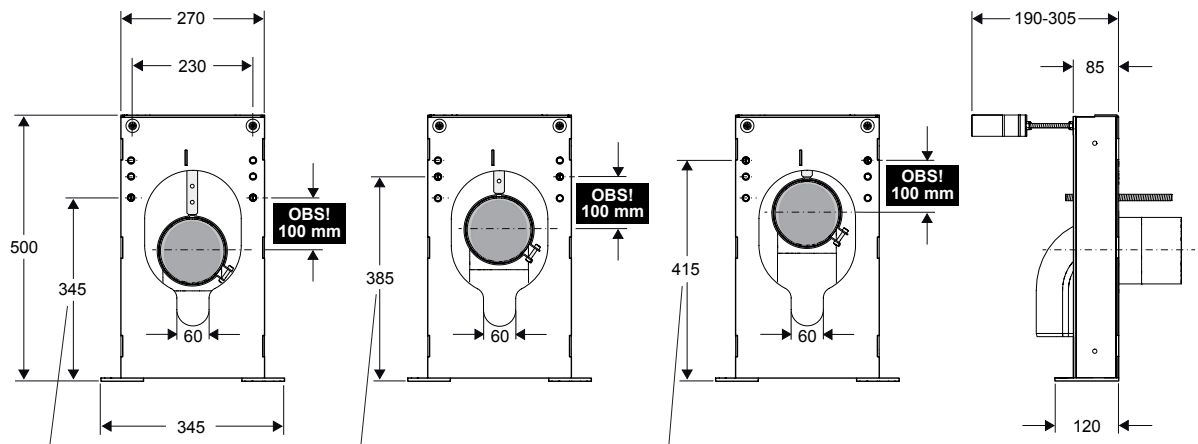

WC-fixtur

Vulstplan 420 mm
med WC 6893,
415 mm med Bidé 4016

Vulstplan 460 mm
med WC 6893

Vulstplan 490 mm
med WC 6893

SE	Reservdelar.....	www.ifo.se
DK	Reservedele.....	www.ifo.dk
NO	Reservedeler.....	www.ifosanitar.no
		www.porsgrundbad.no
EE	Varuosad.....	www.ifo.ee
LT	Dalys.....	www.ifo.lt
LV	Rezervesdaldas.....	www.ifo.lv