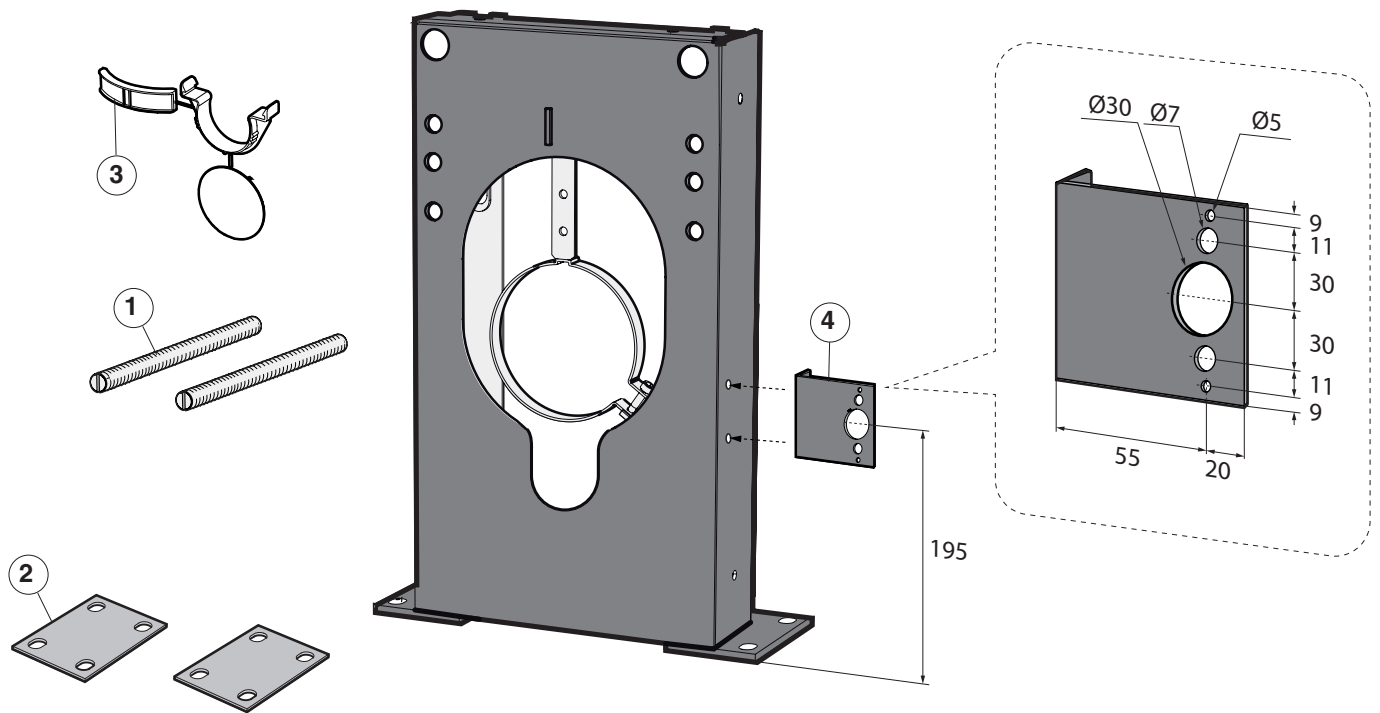

WC-fixtur

Vulstplan 420 mm
med WC 6893,
415 mm med Bidé 4016

Vulstplan 460 mm
med WC 6893

Vulstplan 490 mm
med WC 6893

SE	Reservdelar.....	www.ifo.se
DK	Reservedele.....	www.ifo.dk
NO	Reservedeler.....	www.ifosanitar.no
		www.porsgrundbad.no
EE	Varuosad.....	www.ifo.ee
LT	Dalys.....	www.ifo.lt
LV	Rezervesdaldas.....	www.ifo.lv