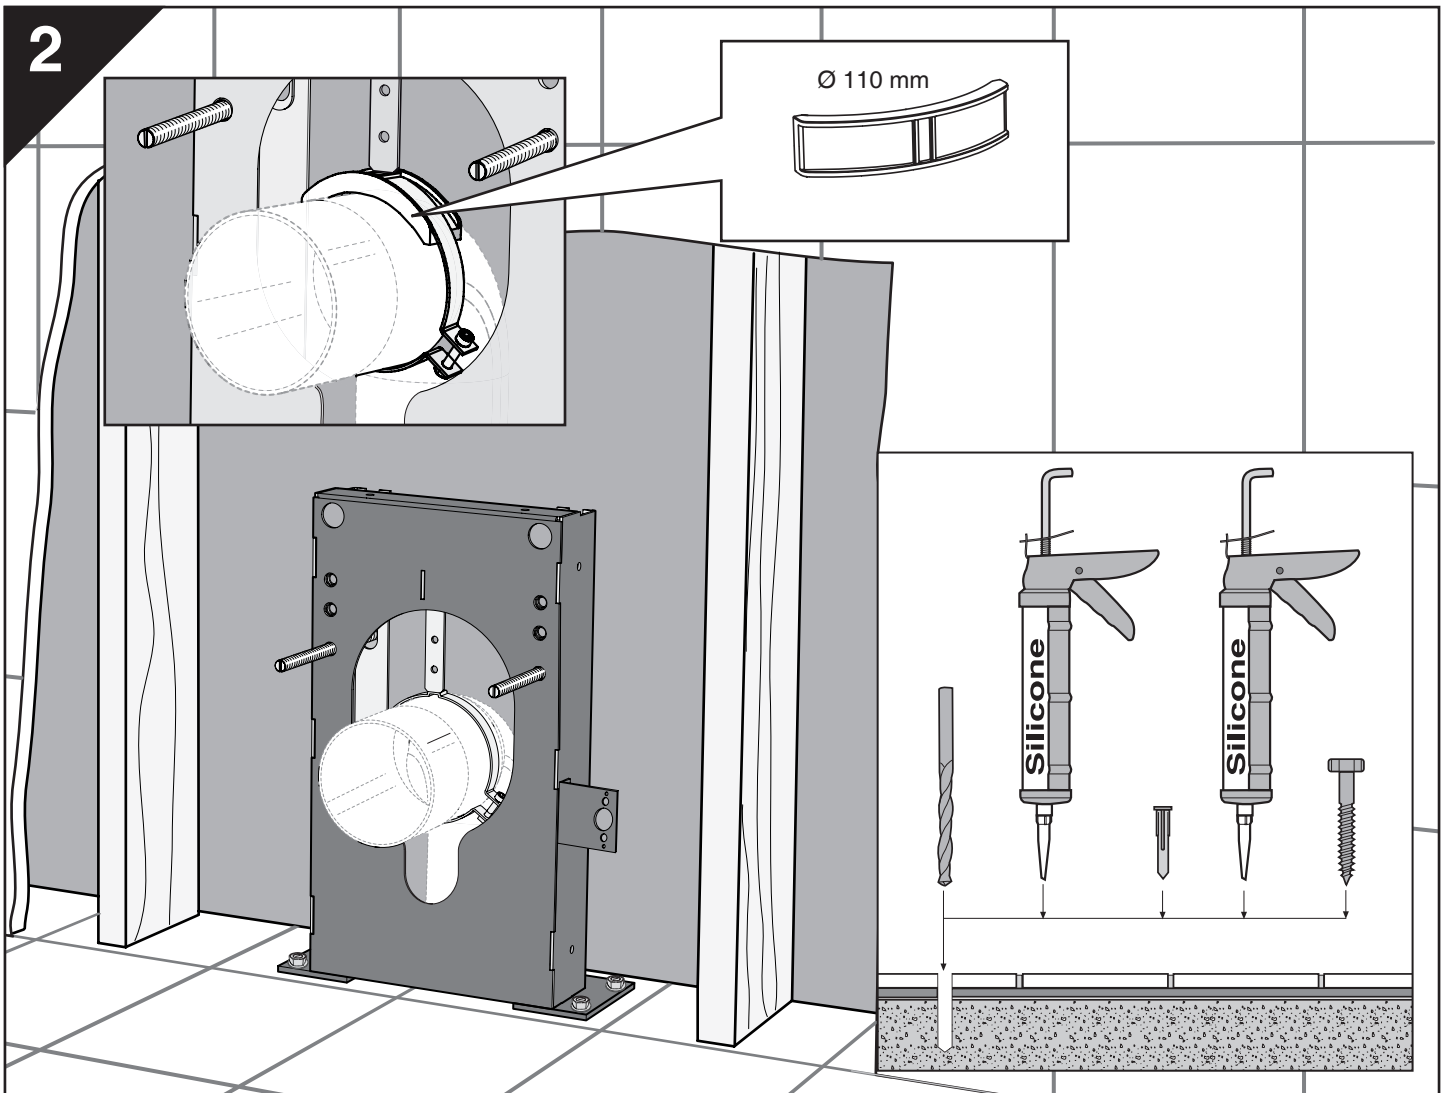

WC-fixtur

Vulstplan 420 mm
med WC 6893,
415 mm med Bidé 4016

Vulstplan 460 mm
med WC 6893

Vulstplan 490 mm
med WC 6893

SE	Reservdelar.....	www.ifo.se
DK	Reservedele.....	www.ifo.dk
NO	Reservedeler.....	www.ifosanitar.no
		www.porsgrundbad.no
EE	Varuosad.....	www.ifo.ee
LT	Dalys.....	www.ifo.lt
LV	Rezervesdaldas.....	www.ifo.lv