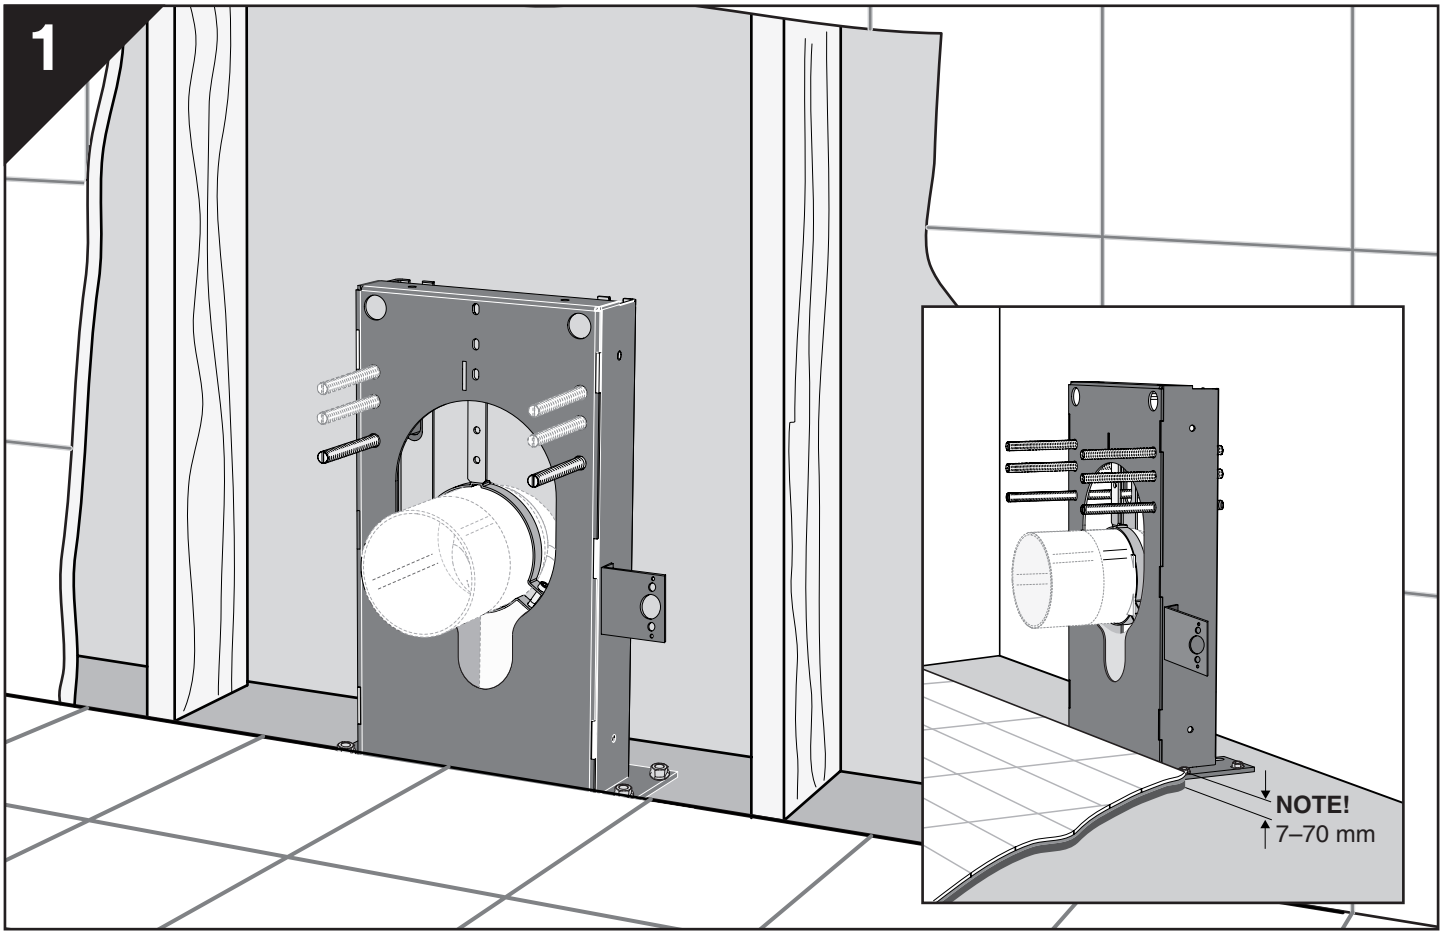

WC-fixtur

Vulstplan 420 mm
med WC 6893,
415 mm med Bidé 4016

Vulstplan 460 mm
med WC 6893

Vulstplan 490 mm
med WC 6893

SE	Reservdelar.....	www.ifo.se
DK	Reservedele.....	www.ifo.dk
NO	Reservedeler.....	www.ifosanitar.no
		www.porsgrundbad.no
EE	Varuosad.....	www.ifo.ee
LT	Dalys.....	www.ifo.lt
LV	Rezervesdaldas.....	www.ifo.lv