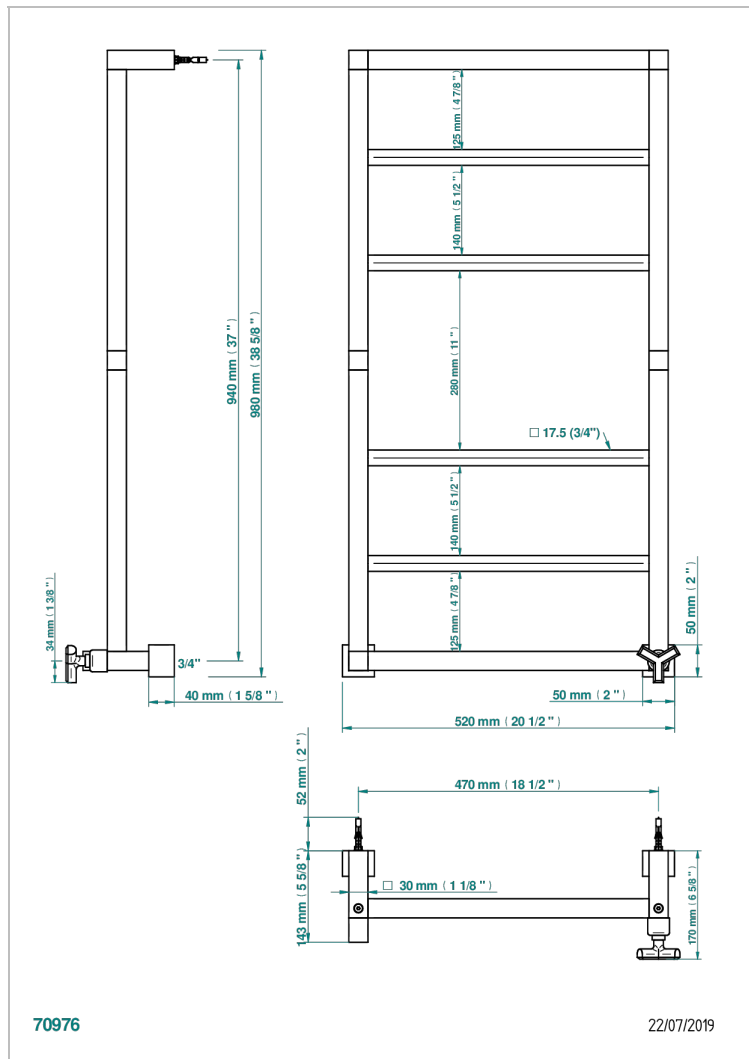

Полотенцесушитель Современный квадратный, 6 перекладин, 520 мм x 980 мм, водяной, с 1 декоративной ручкой

ХАРАКТЕРИСТИКИ

- Les Ondes
- Полотенцесушитель Современный квадратный, 6 перекладин, 520 мм x 980 мм, водяной, с 1 декоративной ручкой

ТЕХНИЧЕСКИЕ ХАРАКТЕРИСТИКИ

- Pression : 0,5 bars < P < 3 bars (recommandée)
- Pressure : 7.25 psi < P < 43.5 psi (advised)
- Température eau maximale conseillée : 60°C
- Maximum water temperature advised: 140°F
- Hauteur minimale au sol (maximum height from the ground) : 60 cm (24")
- Puissance / Power : 96W à Delta T 30