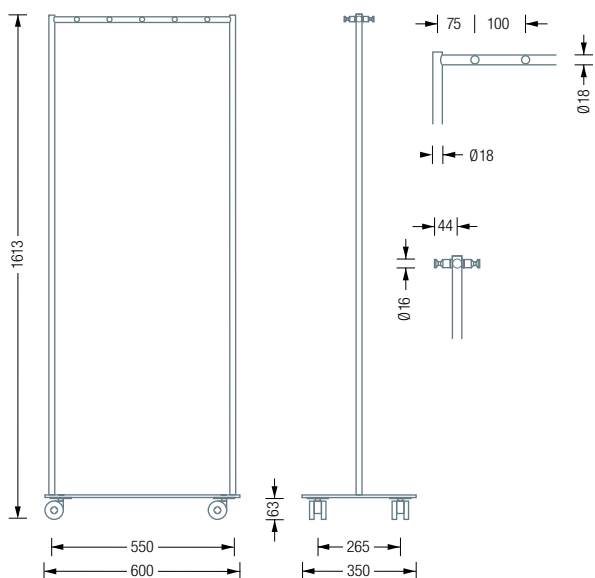

GARDEROBENWAGEN

GW1K

Garderobenwagen mit rechteckiger Bodenplatte, Breite 60 cm, Tiefe 35 cm. Mit vier hochwertigen, um die eigene Achse drehbaren Rollen (zwei davon feststellbar) und glatter Kleiderstange Ø18 mm. Stangelemente: Edelstahl massiv, seidig matt handgeschliffen. Bodenplatte: Stahl, hart-pulverbeschichtet mit leichter Struktur. Die Standardfarbe der Bodenplatte ist grau, RAL9007, zur Auswahl stehen weitere Farben (siehe links), bitte bei Bestellung mit angeben.

Auch erhältlich als:

GW2K – Garderobenwagen mit Hakenstange Ø18 mm, mit zehn Garderobenhaken.

GW1K mit Kleiderstange:

GW2K mit Hakenstange:

GW1K | KB2

GW1K / GW2K

GW1K / GW2K

Kleiderbügel siehe S. 95

Die Bodenplatte ist in der Standardfarbe grau (RAL9007) und in weiteren Farben erhältlich (bitte bei Bestellung angeben)

	Grau RAL9007	Weiß RAL9010
		
Gelb RAL1004	Orange RAL2004	Rot RAL3003
		
Grün RAL6018	Blau RAL5011	Schwarz RAL9011
