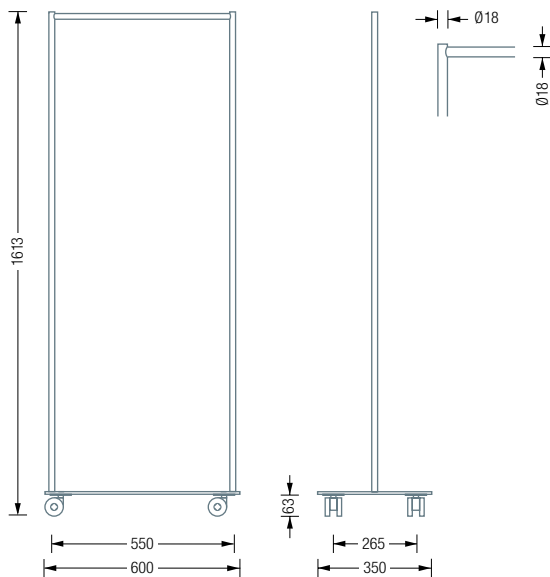

GARDEROBENWAGEN

GW1K

Garderobenwagen mit rechteckiger Bodenplatte, Breite 60 cm, Tiefe 35 cm. Mit vier hochwertigen, um die eigene Achse drehbaren Rollen (zwei davon feststellbar) und glatter Kleiderstange Ø18 mm. Stangelemente: Edelstahl massiv, seidig matt handgeschliffen. Bodenplatte: Stahl, hart-pulverbeschichtet mit leichter Struktur. Die Standardfarbe der Bodenplatte ist grau, RAL9007, zur Auswahl stehen weitere Farben (siehe links), bitte bei Bestellung mit angeben.

Auch erhältlich als:

GW2K – Garderobenwagen mit Hakenstange Ø18 mm, mit zehn Garderobenhaken.

GW1K mit Kleiderstange:

GW2K mit Hakenstange:

GW1K | KB2

GW1K / GW2K

GW1K / GW2K

Kleiderbügel siehe S. 95

Die Bodenplatte ist in der Standardfarbe grau (RAL9007) und in weiteren Farben erhältlich (bitte bei Bestellung angeben)

	Grau RAL9007	Weiß RAL9010
		
Gelb RAL1004	Orange RAL2004	Rot RAL3003
		
Grün RAL6018	Blau RAL5011	Schwarz RAL9011
