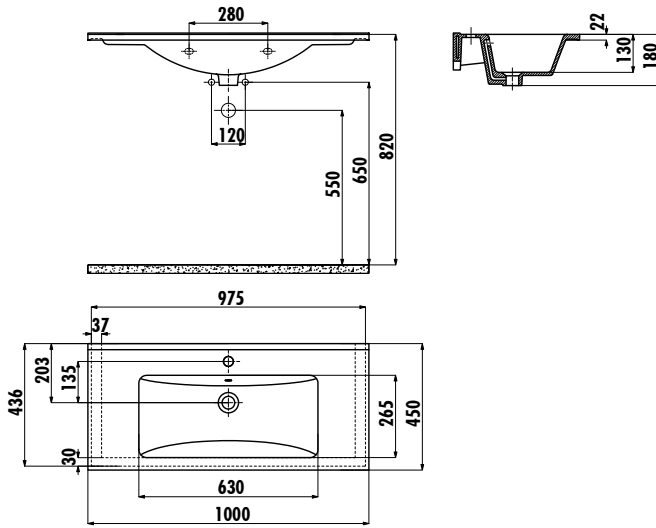

TEKNİK ÇİZİM

ÖZELLİKLER

Creavit önceden haber vermeksizin, ürünlerde ve teknik detaylarda değişiklik yapma hakkını saklı tutar.

Kalite Yönetim Sistemi

Müşteri Memnuniyeti Belgesi

Çevre Yönetim Sistemi

İş Sağlığı ve Güvenliği Yönetim Sistemi

LGA

Alman Standartlarına Uygunluk Belgesi

kiwa

Hollanda Standartlarına Uygunluk Belgesi

GOST - R

Rusya Standartlarına Uygunluk Belgesi

UKRSEPRO

Ukrayna Standartlarına Uygunluk Belgesi

İsrail Standartlarına Uygunluk Belgesi

Nijerya Standartlarına Uygunluk Belgesi

Türk Standartlarına Uygunluk Belgesi