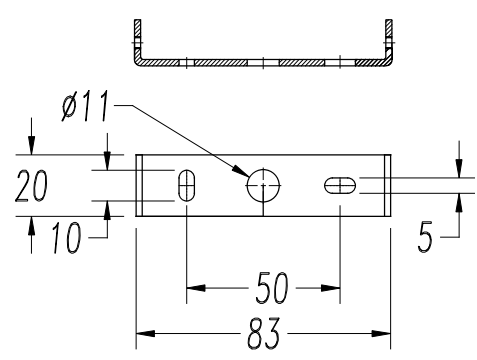

Продажа дизайнерской мебели,
света и аксессуаров
по всей России

8 (800) 500-70-36
hello@barcelonadesign.ru
www.barcelonadesign.ru