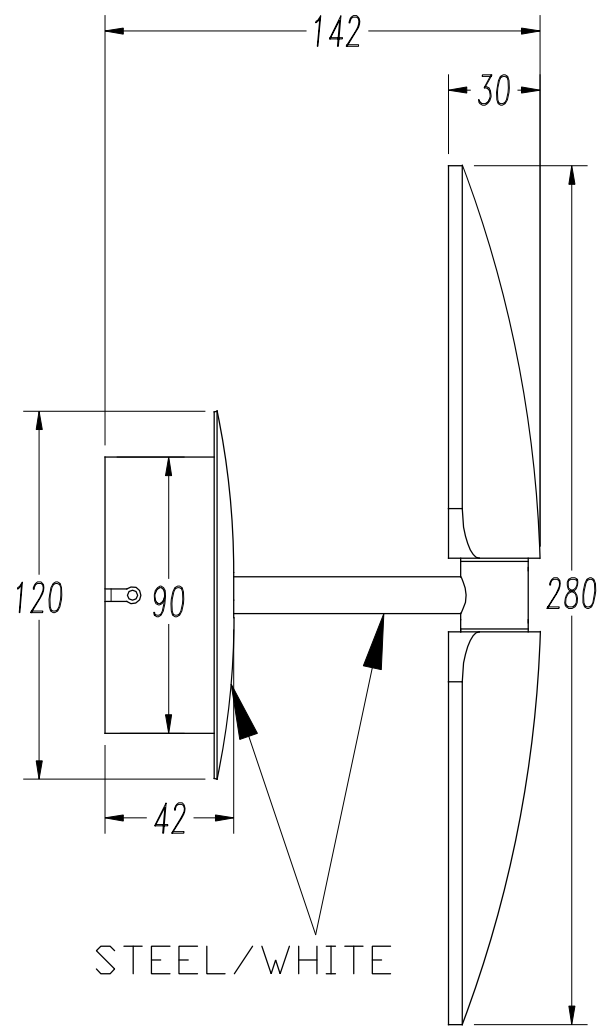

Продажа дизайнерской мебели,
света и аксессуаров
по всей России

8 (800) 500-70-36
hello@barcelonadesign.ru
www.barcelonadesign.ru