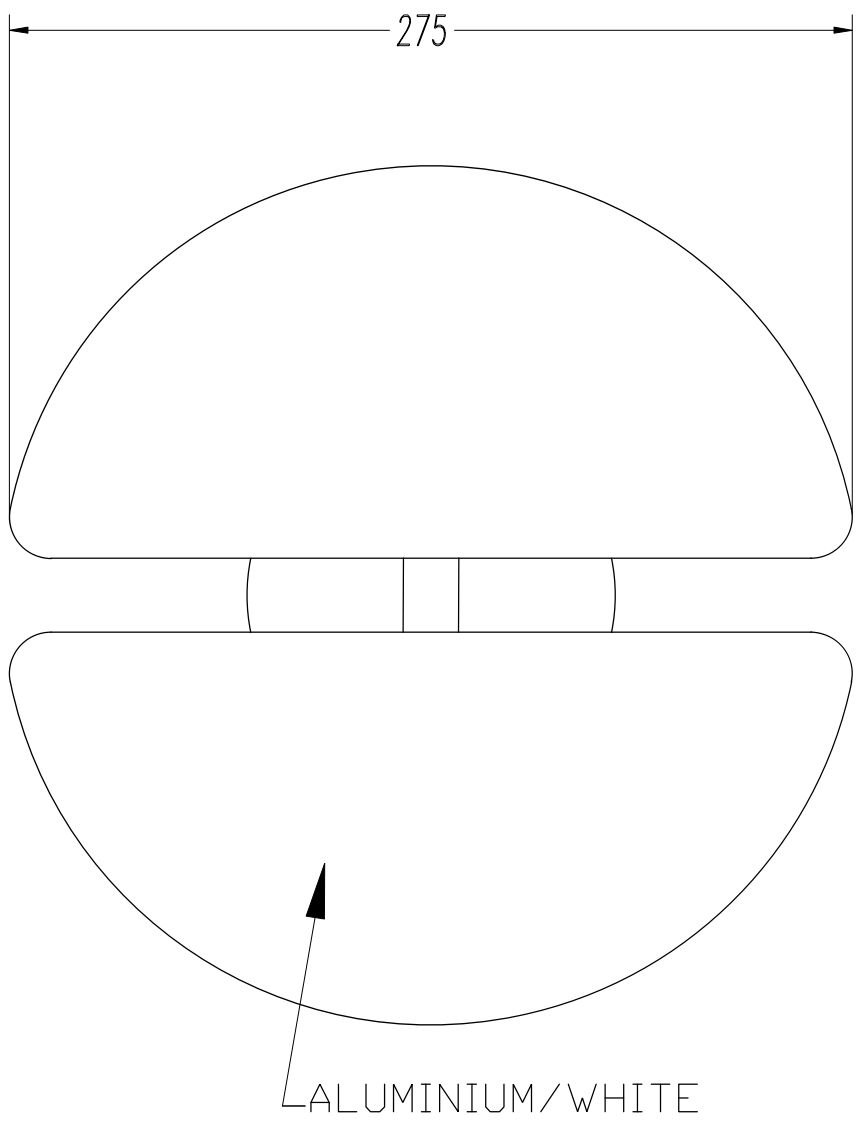

Продажа дизайнерской мебели,
света и аксессуаров
по всей России

8 (800) 500-70-36
hello@barcelonadesign.ru
www.barcelonadesign.ru