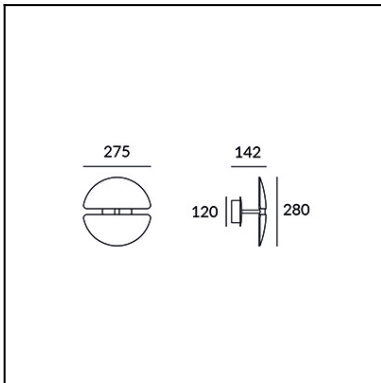

Design by Manel Llusà

Отделка на фотографии может не совпадать с отделкой, соответствующей артикулу товара. Для получения реальной информации смотрите описание отделки.

Скачать файлы в формате .ldt / .ies

Нажмите на изображение для загрузки этикетки энергетической эффективности

ТЕХНИЧЕСКИЕ ХАРАКТЕРИСТИКИ

Тип:	НАСТЕННЫЕ
Ориентируемый:	Поворот в горизонтальной плоскости на $\pm 45^\circ$
Индекс защиты IP:	IP20
Источник света 1:	96 x LED Samsung 16W Белый теплый - 3000 K 2328 lm ^(N) CRI 80
Общее потребление (Вт):	18.3
Напряжение/Частота:	100-240V/50-60Hz
Гарантия (Года/лет):	2
Возможность расширения гарантии (Года/лет):	5
Количество единиц в коробке:	4
EAN:	8435381459550