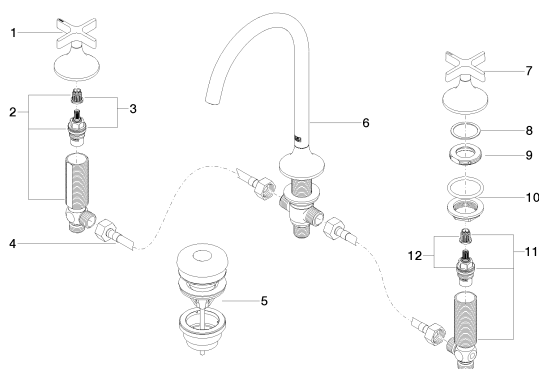

Умывальник - VAIA

Смеситель для умывальника на три отверстия со сливным гарнитуром - латунь

Артикулный номер: 20 713 809-28

Спецификация запасных частей

№	Артикулный №	Наименование	Расходуемое кол-во
1	90 20 80 011 00-28	Ручка Ø 71 x 63 мм - латунь сатинированная	1
2	04 17 11 055 51 90	Вентиль боковой запираение вправо 1/2"	1
3	90 90 03 151 00 90	Деталь верх запираение вправо 1/2"	1
4	04 30 04 096 00 90	Напорный шланг 1/2" x 1/2" x 400 мм -	2
5	10 125 970-28	Сливной гарнитур с затвором 1 1/4" - латунь сатинированная	1
6	13 716 809-28	Излив для умывальника вертикальный без сливного гарнитура - латунь сатинированная	1
7	90 20 80 010 00-28	Ручка Ø 71 x 63 мм - латунь сатинированная	1
8	09 28 10 003 90	Прокладка 39 x 32,5 x1 мм -	2
9	09 24 01 028 90	кольцо Ø 42 x 9 мм -	2
10	04 23 10 032 46 90	Крепление M30 x 1,5 -	2
11	04 17 11 055 50 90	Вентиль боковой запираение влево 1/2" -	1
12	90 90 03 150 00 90	Деталь верх запираение влево 1/2" -	1