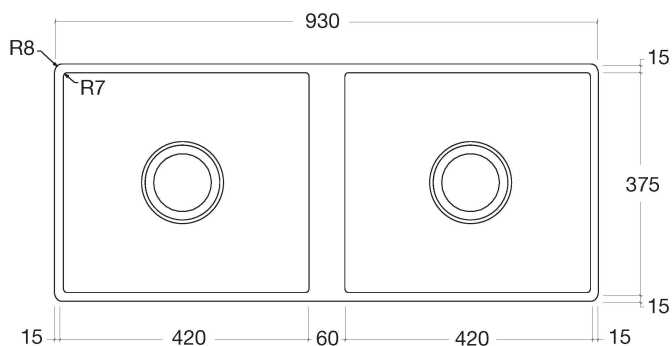

Кухня - Кухонные раковины из нержавеющей стали, сатинированные
двойная раковина - нержавеющая сталь бархатная
Артикулный номер: 38 561 000-86

- Накладная или заподлицо
- 930 x 405 мм
- глубина умывальника 200 / 40 мм
- 3 1/2" вентиль решетчатой корзины, запирающийся
- 3 1/2" вентиль решетчатой корзины, незапирающийся
- Сливное/переливное устройство в комплекте с траверсой вентиля
- Набор для крепления
- подходит для шкафов под умывальник 1000 мм
- Эксцентриковое сливное устройство не входит в объем поставки.
- Нет в наличии в США и Канаде вследствие локальных требований. Для более подробной консультации свяжитесь с нами напрямую.

нержавеющая сталь бархатная

размерный чертеж

Все величины в мм / дюймах = мм x 0,0394