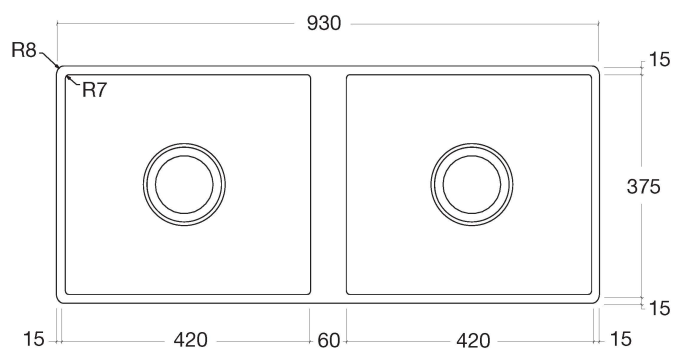

Кухня - Кухонные раковины из нержавеющей стали, сатинированные
двойная раковина - нержавеющая сталь бархатная
Артикульный номер: 38 561 000-86

- Накладная или заподлицо
- 930 x 405 мм
- глубина умывальника 200 / 40 мм
- 3 1/2" вентиль решетчатой корзины, запирающийся
- 3 1/2" вентиль решетчатой корзины, незапирающийся
- Сливное/переливное устройство в комплекте с траверсой вентиля
- Набор для крепления
- подходит для шкафов под умывальник 1000 мм
- Эксцентриковое сливное устройство не входит в объем поставки.
- Нет в наличии в США и Канаде вследствие локальных требований. Для более подробной консультации свяжитесь с нами напрямую.

нержавеющая сталь бархатная

размерный чертеж

Все величины в мм / дюймах = мм x 0,0394

Кухня - Кухонные раковины из нержавеющей стали, сатинированные
двойная раковина - нержавеющая сталь бархатная
Артикульный номер: 38 561 000-86

84 700 000-13
Разделочная доска - чёрная

84 700 000-48
Разделочная доска - дуб