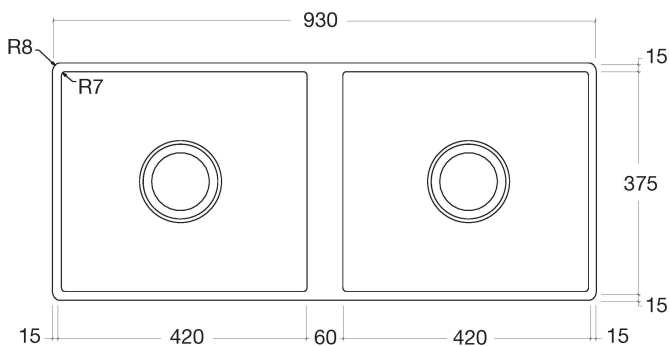

Кухня - Кухонные раковины из нержавеющей стали, сатинированные
двойная раковина - нержавеющая сталь бархатная
Артикульный номер: 38 561 000-86

- Накладная или заподлицо
- 930 x 405 мм
- глубина умывальника 200 / 40 мм
- 3 1/2" вентиль решетчатой корзины, запирающийся
- 3 1/2" вентиль решетчатой корзины, незапирающийся
- Сливное/переливное устройство в комплекте с траверсой вентиля
- Набор для крепления
- подходит для шкафов под умывальник 1000 мм
- Эксцентриковое сливное устройство не входит в объем поставки.
- Нет в наличии в США и Канаде вследствие локальных требований. Для более подробной консультации свяжитесь с нами напрямую.

нержавеющая сталь бархатная

размерный чертеж

Все величины в мм / дюймах = мм x 0,0394

Кухня - Кухонные раковины из нержавеющей стали, сатинированные
двойная раковина - нержавеющая сталь бархатная
Артикульный номер: 38 561 000-86

84 700 000-13
Разделочная доска - чёрная

84 700 000-48
Разделочная доска - дуб

Спецификация запасных частей

№	Артикульный №	Наименование	Расходуемое кол-во
1	04 11 01 009 00-86	Сливной гарнитур - нержавеющая сталь бархатная	1
2	04 21 02 123 00-86	Покрытие - нержавеющая сталь бархатная	1