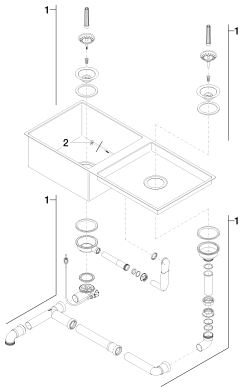

нержавеющая сталь бархатная

размерный чертеж

Все величины в мм / дюймах = мм x 0,0394

Кухня - Кухонные раковины из нержавеющей стали, сатинированные
двойная раковина - нержавеющая сталь бархатная
Артикульный номер: 38 561 000-86

Другие варианты поверхностей

Другие поверхности по запросу (x-tra Service)

Кухня - Кухонные раковины из нержавеющей стали, сатинированные
двойная раковина - нержавеющая сталь бархатная
Артикульный номер: 38 561 000-86

84 700 000-13
Разделочная доска - чёрная

84 700 000-48
Разделочная доска - дуб

Спецификация запасных частей

№	Артикульный №	Наименование	Расходуемое кол-во
1	04 11 01 009 00-86	Сливной гарнитур - нержавеющая сталь бархатная	1
2	04 21 02 123 00-86	Покрытие - нержавеющая сталь бархатная	1