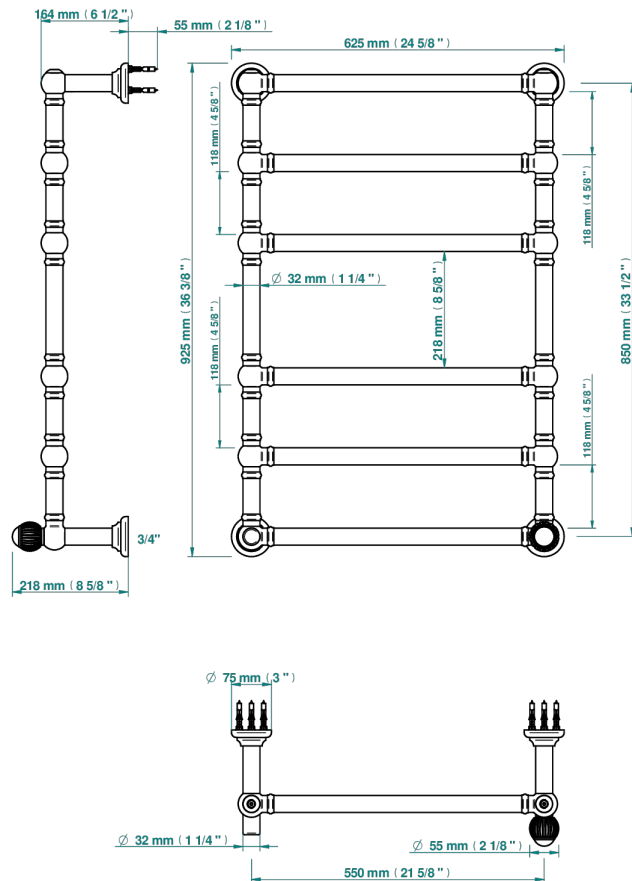

Полотенцесушитель Традиционный, 6 перекладин, 625 мм x 925 мм, водяной, с 1 декоративной крестовой рукояткой

73100

04/03/2020

### ХАРАКТЕРИСТИКИ

- Vogue аметист
- Полотенцесушитель Традиционный, 6 перекладин, 625 мм x 925 мм, водяной, с 1 декоративной крестовой рукояткой

### ТЕХНИЧЕСКИЕ ХАРАКТЕРИСТИКИ

- Pression : 0,5 bars < P < 3 bars (recommandée)
- Pressure : 7.25 psi < P < 43.5 psi (advised)
- Température eau maximale conseillée : 60°C
- Maximum water temperature advised: 140°F
- Hauteur minimale au sol (maximum height from the ground) : 60 cm (24")
- Puissance / Power : 128W à Delta T 30