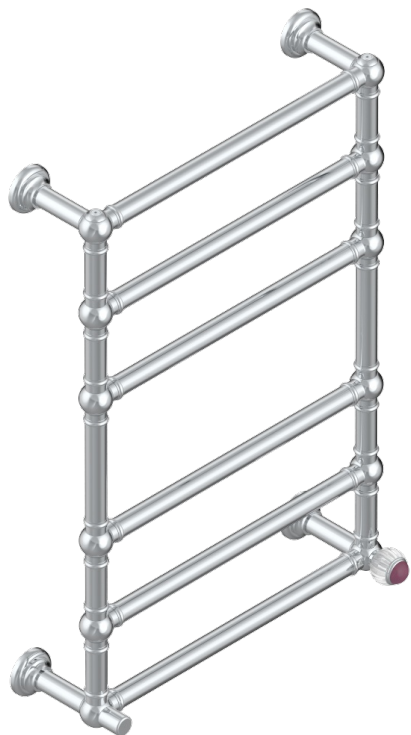

Полотенцесушитель Традиционный, 6 перекладин, 625 мм x 925 мм, водяной, с 1 декоративной крестовой рукояткой

73100

04/03/2020

### ХАРАКТЕРИСТИКИ

- Vogue аметист
- Полотенцесушитель Традиционный, 6 перекладин, 625 мм x 925 мм, водяной, с 1 декоративной крестовой рукояткой

### ТЕХНИЧЕСКИЕ ХАРАКТЕРИСТИКИ

- Pression : 0,5 bars < P < 3 bars (recommandée)
- Pressure : 7.25 psi < P < 43.5 psi (advised)
- Température eau maximale conseillée : 60°C
- Maximum water temperature advised: 140°F
- Hauteur minimale au sol (maximum height from the ground) : 60 cm (24")
- Puissance / Power : 128W à Delta T 30

Никель - B01  
 Покрытие PVD бронза - F33  
 Покрытие PVD золотистый цвет - H52  
 Покрытие PVD латунь - H49  
 Покрытие PVD матовая бронза - F34  
 Покрытие PVD матовая латунь - H50

Покрытие PVD матовый золотистый - H53  
 Покрытие PVD матовый никель - H56  
 Покрытие PVD никель - H55  
 Светлое золото - F30  
 Хром - A02