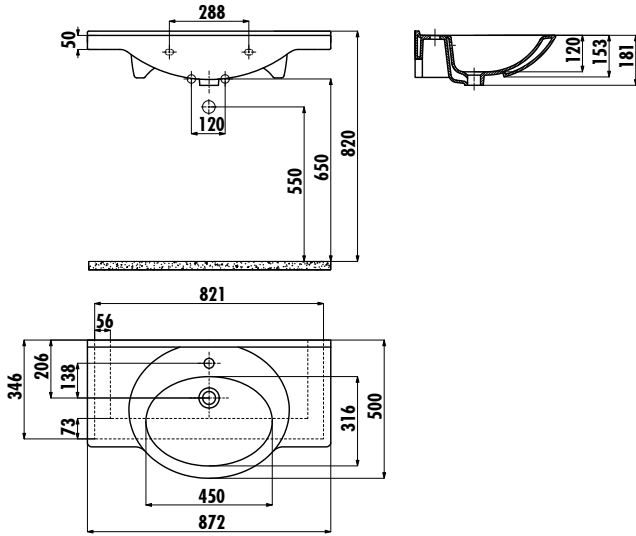

TEKNİK ÇİZİM

ÖZELLİKLER

Creavit önceden haber vermeksizin, ürünlerde ve teknik detaylarda değişiklik yapma hakkını saklı tutar.

Kalite Yönetim Sistemi

Müşteri Memnuniyeti Belgesi

Çevre Yönetim Sistemi

İş Sağlığı ve Güvenliği Yönetim Sistemi

LGA

Alman Standartlarına Uygunluk Belgesi

kiwa

Hollanda Standartlarına Uygunluk Belgesi

GOST - R

Rusya Standartlarına Uygunluk Belgesi

UKRSEPRO

Ukrayna Standartlarına Uygunluk Belgesi

İsrail Standartlarına Uygunluk Belgesi

Nijerya Standartlarına Uygunluk Belgesi

Türk Standartlarına Uygunluk Belgesi