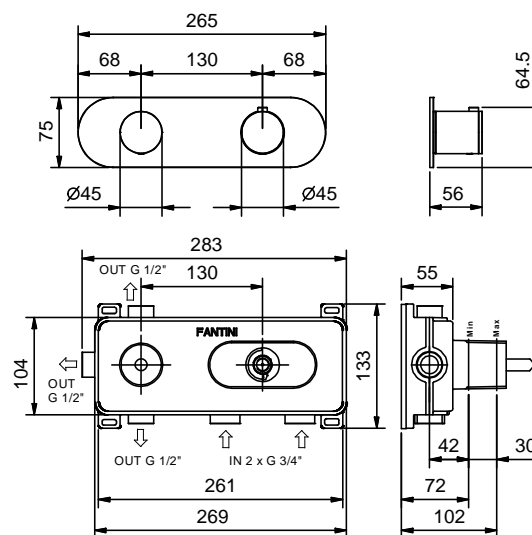

Термостатический встраиваемый смеситель для душа, 3/4" - АА/27 НЕРЖАВЕЮЩАЯ СТАЛЬ

АРТ. Y373B+D373A

Термостатический встраиваемый смеситель для душа, 3/4"

- ручки
- переключатель с закрытием, на 3 потока с поворотной кнопкой
- только для горизонтальной установки
- впуски 3/4"

Внутренняя часть

Отделки:

- | | | |
|--------------------------|--|-------------|
| <input type="checkbox"/> | | 19 00 D373A |
|--------------------------|--|-------------|

Проект:

Комната:

Дата:

Комментарии: