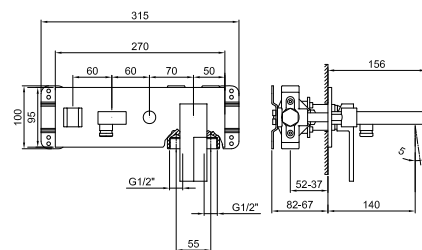

**АРТ. 3320SB+3320A**

**Встраиваемый смеситель для ванны**

- вылет 14 см
- без ручки
- автоматический переключатель на 2 потока
- ручная лейка SUN
- шланговое подключение с держателем для ручной лейки
- гибкий шланг 150 см ПВХ
- впуски 1/2"
- Звукоизолированные

(а) ручка 3349 заказывается отдельно см раздел "Ручки"

**Наружная часть**

**Отделки:**

Хром 38 02 3320SB

**Внутренняя часть**

**Отделки:**

Хром 19 02 3320A

0,5	6
1	12
2	15
3	18
4	20