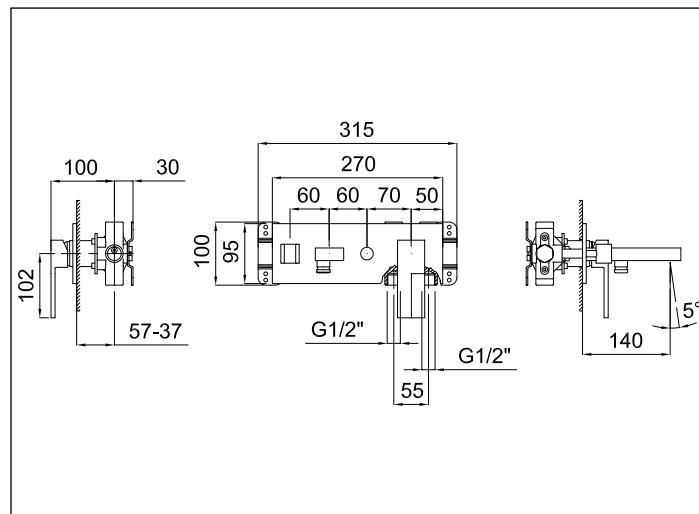

AR/38

Miscelatore vasca incasso art. 3320A+3320SB

Built-in single-lever bathtub mixer art. 3320A+3320SB

Mitigeur bain-douche à encastrer art. 3320A+3320SB

11	90 00 9193	Flessibile per doccia Shower hose Flexible pour douchette
12	90 00 9249	Doccia SLIM SLIM shower Douche SLIM
13	90 00 9518	Aeratore M24x1 cache con chiave smont. port. "D" Cache aerator with fixing key flow rate class "D" Aérateur cache avec clé de montage classe de débit "D"