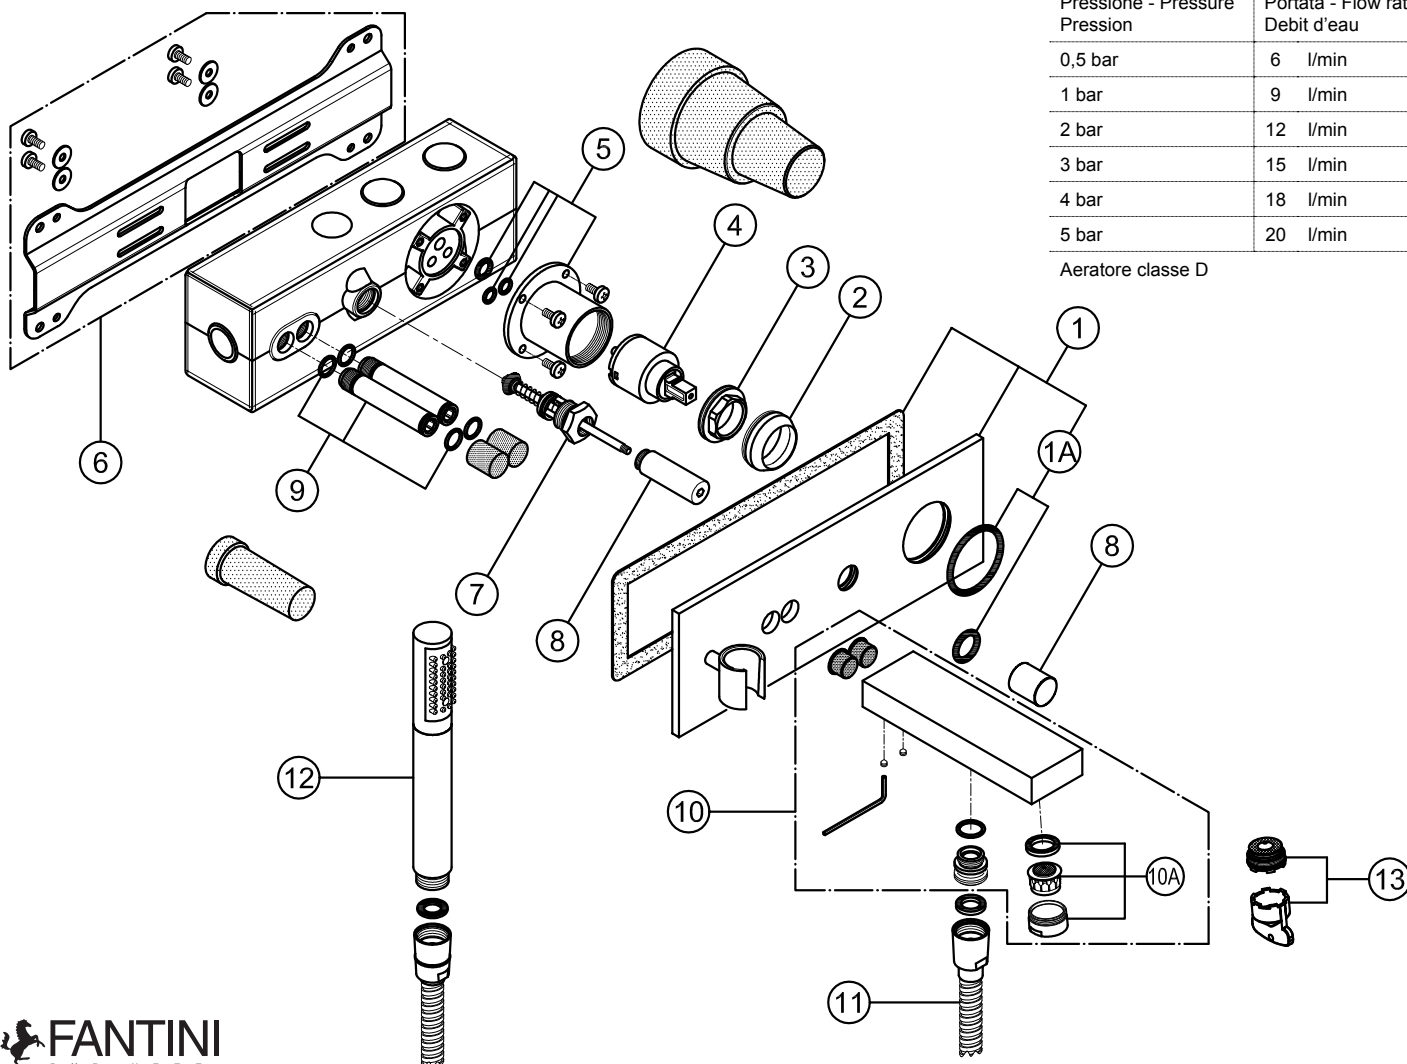

AR/38

Miscelatore vasca incasso art. 3320A+3320SB

Built-in single-lever bathtub mixer art. 3320A+3320SB

Mitigeur bain-douche à encastrer art. 3320A+3320SB

11	90 00 9193	Flessibile per doccia Shower hose Flexible pour douchette
12	90 00 9249	Doccia SLIM SLIM shower Douche SLIM
13	90 00 9518	Aeratore M24x1 cache con chiave smont. port. "D" Cache aerator with fixing key flow rate class "D" Aérateur cache avec clé de montage classe de débit "D"