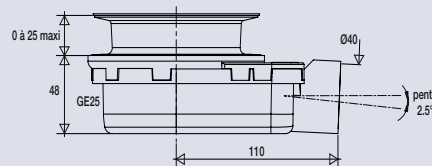

BONDE EXTRA-PLATE
POUR RECEVEURS Ø 90

SMART bonde

extra-plate : 48 mm

CARACTERISTIQUES

- → Siphon amovible
- → Sortie horizontale Ø 40 mm à coller
- → Sortie avec pente programmée de 2.5°

PERFORMANCES

Encombrement sous receveur : **48 mm**
Serrage : **0 à 25 mm**
Débit : **31 l/mn**

CONDITIONNEMENT

Packaging : **sachet**
Dimensions (mm) : **220 x 390**
Colisage : **x 1**

REFERENCE PRODUIT

576900 000 00 Bonde SMART

SPECIFICATIONS

AVANTAGES

La bonde la plus plate du marché, pour receveurs déjà équipés d'une grille ou d'une cache bonde.

Entretien facile : accès direct au siphon et à la canalisation sans outil

CODE EAN

3364549276539