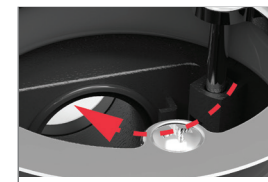

## CARACTERISTIQUES

- Siphon amovible
- Sortie horizontale Ø 40 mm à coller
- Sortie avec pente programmée de 2.5°

## AVANTAGES

**La bonde la plus plate du marché, pour receveurs déjà équipés d'une grille ou d'une cache bonde.**

**Entretien facile : accès direct au siphon et à la canalisation sans outil**

## CODE EAN

3364549276539

platine de serrage inox  
et vis cruciformes inox

joint double autofix :  
maintient la bonde  
sur le receveur  
pendant le montage

bouchon amovible avec  
accès direct à la  
canalisation