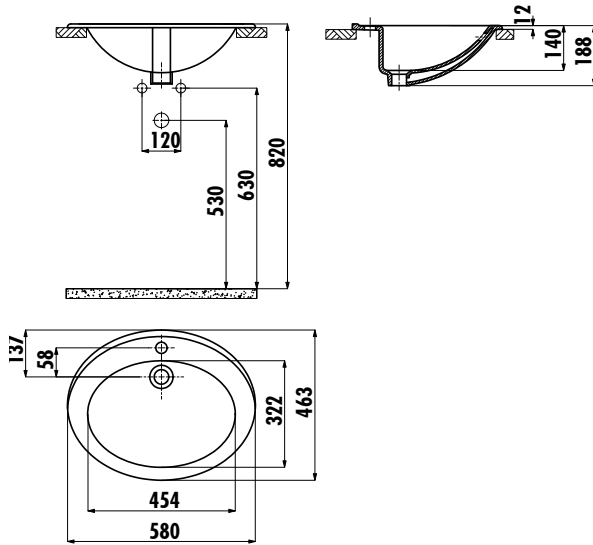

TEKNİK ÇİZİM

ÖZELLİKLER

Creavit önceden haber vermeksizin, ürünlerde ve teknik detaylarda değişiklik yapma hakkını saklı tutar.

Kalite Yönetim Sistemi

Müşteri Memnuniyeti Belgesi

Çevre Yönetim Sistemi

İş Sağlığı ve Güvenliği Yönetim Sistemi

LGA

Alman Standartlarına Uygunluk Belgesi

kiwa

Hollanda Standartlarına Uygunluk Belgesi

GOST - R

Rusya Standartlarına Uygunluk Belgesi

UkrSEPRO

Ukrayna Standartlarına Uygunluk Belgesi

İsrail Standartlarına Uygunluk Belgesi

Nijerya Standartlarına Uygunluk Belgesi

Türk Standartlarına Uygunluk Belgesi