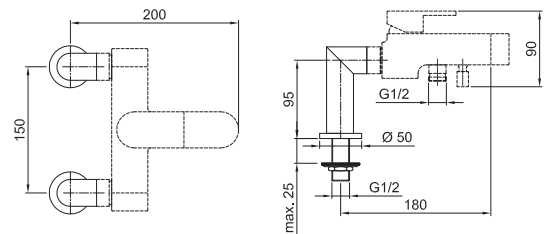

АРТ. 9624

Пара соединений

- для арт. 1815 - 1818 (CAFÈ)
- для арт. 1016 - 1019 (MARE)
- для арт. M015 - M018 - M115 - M118 - M215 (LAMÉ)

Отделки:

☐ Хром

90 02 9624

Проект:

Комната:

Дата:

Комментарии:

сертификаты: