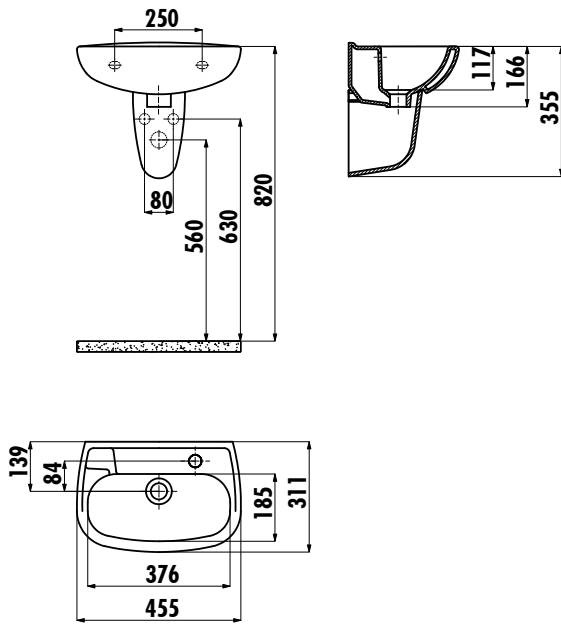

TEKNİK ÇİZİM

ÖZELLİKLER

Creavit önceden haber vermeksizin, ürünlerde ve teknik detaylarda değişiklik yapma hakkını saklı tutar.

Kalite Yönetim Sistemi

Müşteri Memnuniyeti Belgesi

Çevre Yönetim Sistemi

İş Sağlığı ve Güvenliği Yönetim Sistemi

LGA

Alman Standartlarına Uygunluk Belgesi

kiwa

Hollanda Standartlarına Uygunluk Belgesi

GOST - R

Rusya Standartlarına Uygunluk Belgesi

UKRSEPRO

Ukrayna Standartlarına Uygunluk Belgesi

İsrail Standartlarına Uygunluk Belgesi

Nijerya Standartlarına Uygunluk Belgesi

Türk Standartlarına Uygunluk Belgesi