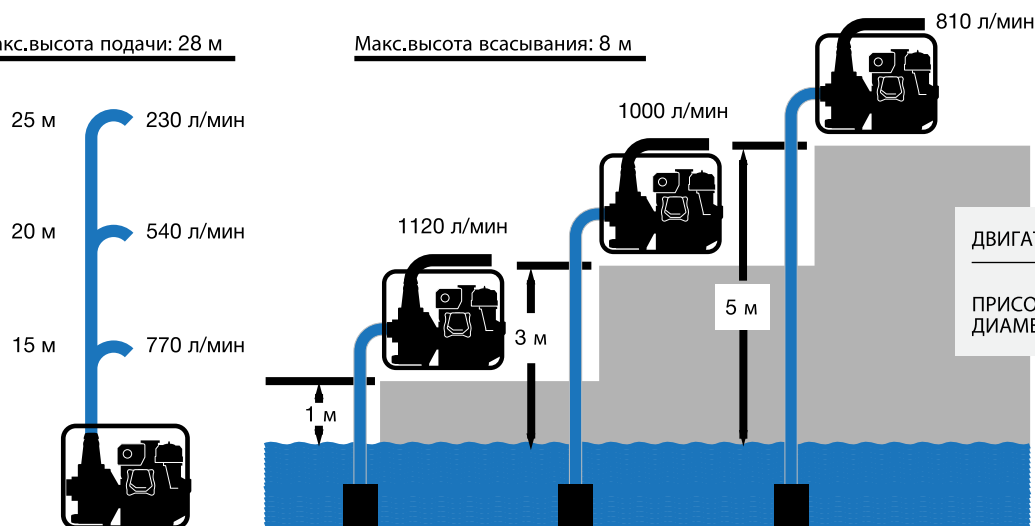

Производительность

(может меняться в зависимости от условий)

Макс. расстояние подачи при горизонтальной установке: 190 м

Макс. высота подачи: 28 м

Макс. высота всасывания: 8 м

ДВИГАТЕЛЬ	YANMAR L70N6
ПРИСОЕДИНИТЕЛЬНЫЙ ДИАМЕТР	100 мм