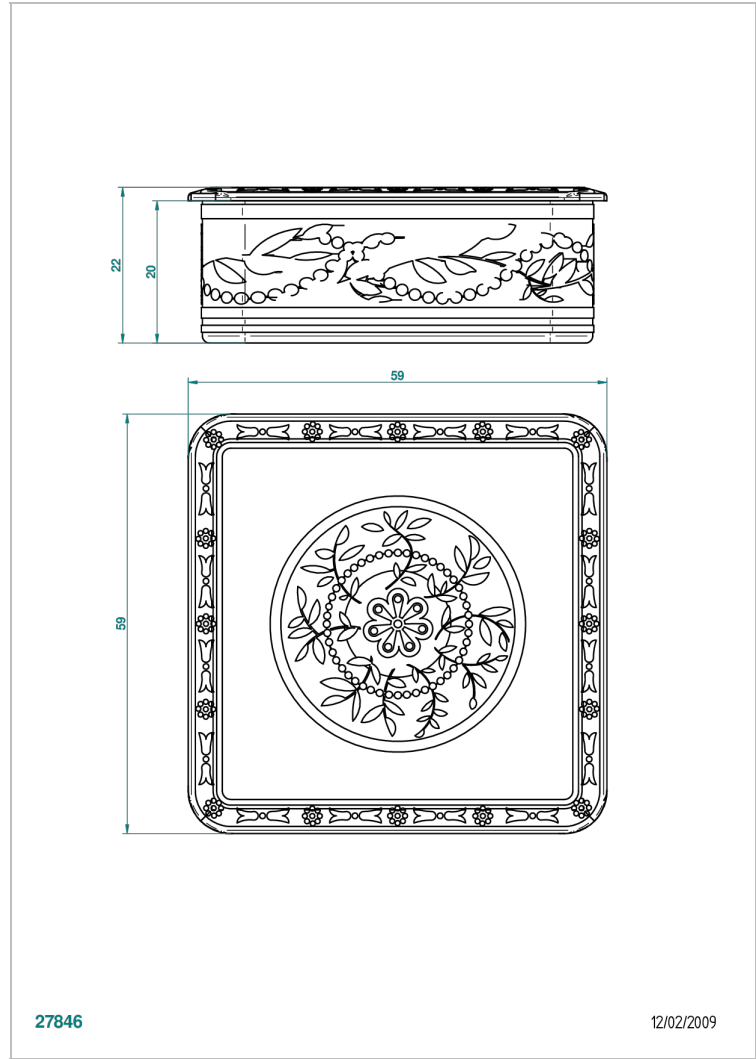

# MARQUISE БЕЛЫИ С ПЛАТИНОВЫМ ДЕКОРОМ

A7G-4617

Фарфоровая квадратная пилюльница 55 x 55 мм

THG<sup>®</sup>  
PARIS

27846

12/02/2009

## ХАРАКТЕРИСТИКИ

- Marquise белый с платиновым декором
- Фарфоровая квадратная пилюльница 55 x 55 мм