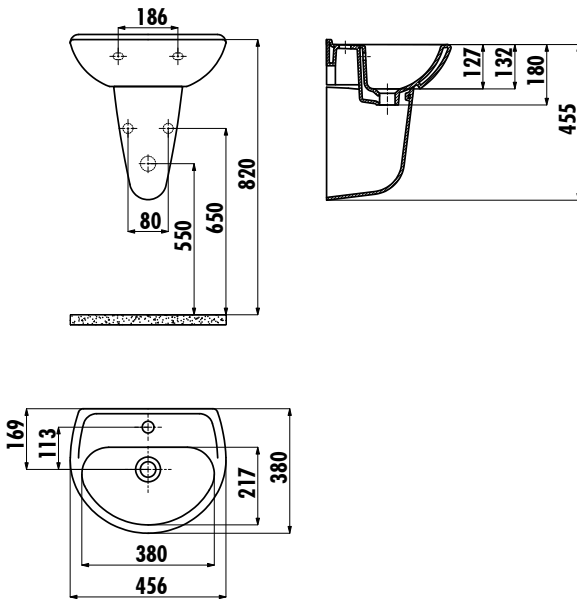

TEKNİK ÇİZİM

ÖZELLİKLER

Creavit önceden haber vermeksizin, ürünlerde ve teknik detaylarda değişiklik yapma hakkını saklı tutar.

Kalite Yönetim Sistemi

Müşteri Memnuniyeti Belgesi

Çevre Yönetim Sistemi

İş Sağlığı ve Güvenliği Yönetim Sistemi

LGA

Alman Standartlarına Uygunluk Belgesi

kiwa

Hollanda Standartlarına Uygunluk Belgesi

GOST - R

Rusya Standartlarına Uygunluk Belgesi

UkrSEPRO

Ukrayna Standartlarına Uygunluk Belgesi

İsrail Standartlarına Uygunluk Belgesi

Nijerya Standartlarına Uygunluk Belgesi

Türk Standartlarına Uygunluk Belgesi