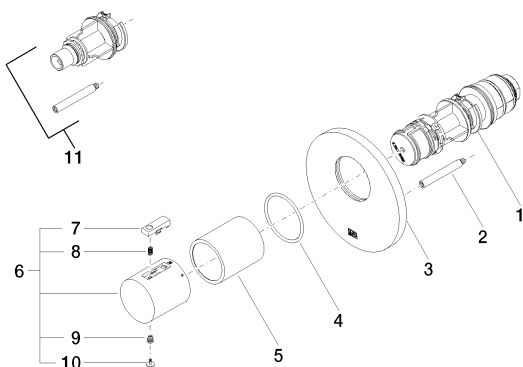

Душ - Tara.

xTOOL Термостат, для скрытого монтажа без регулирования расхода 1/2" - чёрный

Артикульный номер: 36 501 979-33

Спецификация запасных частей

№	Артикульный №	Наименование	Расходуемое кол-во
1	90 15 02 063 00 90	термостатный картридж Ø 44 x 147 мм, 40 л/мин. -	1
2	04 31 09 095 00 90	Крепление Ø 7 x 56 мм -	1
3	09 11 02 162-33	xTOOL крышка Ø 124 x 10 мм - чёрный матовый	1
4	09 14 10 049 90	O-Ring 45,69 x 2,62 мм -	1
5	09 21 02 112-33	чехол Ø 46 x 52,5 мм - чёрный матовый	1
6	04 17 33 004 01-33	Ручка Ø 46 x 48 мм - чёрный матовый	1
7	09 21 33 010-33	Термостат Ø 27 x 25,5 мм - чёрный матовый	1
8	09 16 02 027 90	Ручка Ø 4,5 x 7,5 мм -	1
9	09 30 30 136 90	Крепление -	1
10	09 31 20 049-33		1
11	12 178 970 90	Удлинение 46 мм -	1