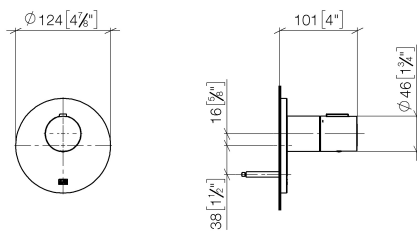

Душ - Tara.

xTOOL Термостат, для скрытого монтажа без регулирования расхода 1/2" - чёрный  
 Артикульный номер: 36 501 979-33

- накладная панель  $\varnothing$  124 мм
- ручка со шкалой и стопором на 38°C
- картридж термостата
- Группа смесителей согл. DIN 4109: 2

## размерный чертеж

mm [inches]

Все величины в мм / дюймах = мм x 0,0394