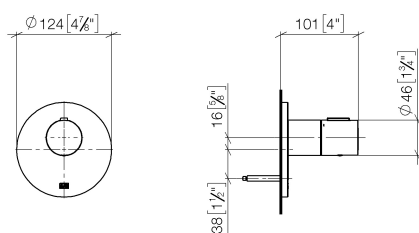

Душ - Tara.

xTOOL Термостат, для скрытого монтажа без регулирования расхода 1/2" - чёрный  
 Артикульный номер: 36 501 979-33

- накладная панель  $\varnothing$  124 мм
- ручка со шкалой и стопором на 38°C
- картридж термостата
- Группа смесителей согл. DIN 4109: 2

## размерный чертеж

mm [inches]

Все величины в мм / дюймах = мм x 0,0394

Душ - Tara.

xTOOL Термостат, для скрытого монтажа без регулирования расхода 1/2" - чёрный  
Артикульный номер: 36 501 979-33

Душ - Tara.