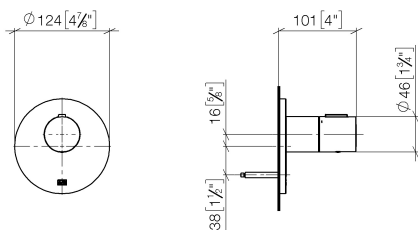

Душ - Tara.

xTOOL Термостат, для скрытого монтажа без регулирования расхода 1/2" - чёрный

Артикульный номер: 36 501 979-33

- накладная панель \varnothing 124 мм
- ручка со шкалой и стопором на 38°C
- картридж термостата
- Группа смесителей согл. DIN 4109: 2

чёрный матовый

Для данного артикула требуются комплектующие.

размерный чертеж

mm [inches]

Все величины в мм / дюймах = мм x 0,0394

Душ - Tara.

xTOOL Термостат, для скрытого монтажа без регулирования расхода 1/2" - чёрный

Артикульный номер: 36 501 979-33

Душ - Tara.

xTOOL Термостат, для скрытого монтажа без регулирования расхода 1/2" - чёрный

Артикульный номер: 36 501 979-33

Другие варианты поверхностей

хром

36 501 979-00

платина матовая

Артикульный номер: 36 501 979-33

Спецификация запасных частей

№	Артикульный №	Наименование	Расходуемое кол-во
1	90 15 02 063 00 90	термостатный картридж Ø 44 x 147 мм, 40 л/мин. -	1
2	04 31 09 095 00 90	Крепление Ø 7 x 56 мм -	1
3	09 11 02 162-33	xTOOL крышка Ø 124 x 10 мм - чёрный матовый	1
4	09 14 10 049 90	O-Ring 45,69 x 2,62 мм -	1
5	09 21 02 112-33	чехол Ø 46 x 52,5 мм - чёрный матовый	1
6	04 17 33 004 01-33	Ручка Ø 46 x 48 мм - чёрный матовый	1
7	09 21 33 010-33	Термостат Ø 27 x 25,5 мм - чёрный матовый	1
8	09 16 02 027 90	Ручка Ø 4,5 x 7,5 мм -	1
9	09 30 30 136 90	Крепление -	1
10	09 31 20 049-33		1
11	12 178 970 90	Удлинение 46 мм -	1