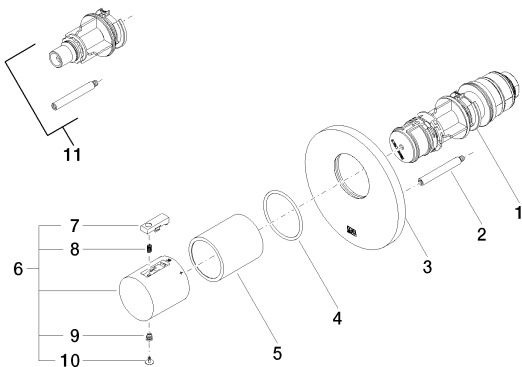

чёрный матовый

Для данного артикула требуются комплектующие.

размерный чертеж

mm [inches]

Все величины в мм / дюймах = мм x 0,0394

Душ - Tara.

xTOOL Термостат, для скрытого монтажа без регулирования расхода 1/2" - чёрный

36 501 979-93

Dark Platinum matt

36 501 979-99

Другие поверхности по запросу (x-tra Service)

35 503 970 90

xTOOL термостатный
модуль скрытого монтажа
без регулирования расхода
3/4" -

Душ - Tara.

xTOOL Термостат, для скрытого монтажа без регулирования расхода 1/2" - чёрный

Артикульный номер: 36 501 979-33

Спецификация запасных частей

№	Артикульный №	Наименование	Расходуемое кол-во
1	90 15 02 063 00 90	термостатный картридж Ø 44 x 147 мм, 40 л/мин. -	1
2	04 31 09 095 00 90	Крепление Ø 7 x 56 мм -	1
3	09 11 02 162-33	xTOOL крышка Ø 124 x 10 мм - чёрный матовый	1
4	09 14 10 049 90	O-Ring 45,69 x 2,62 мм -	1
5	09 21 02 112-33	чехол Ø 46 x 52,5 мм - чёрный матовый	1
6	04 17 33 004 01-33	Ручка Ø 46 x 48 мм - чёрный матовый	1
7	09 21 33 010-33	Термостат Ø 27 x 25,5 мм - чёрный матовый	1
8	09 16 02 027 90	Ручка Ø 4,5 x 7,5 мм -	1
9	09 30 30 136 90	Крепление -	1
10	09 31 20 049-33		1
11	12 178 970 90	Удлинение 46 мм -	1