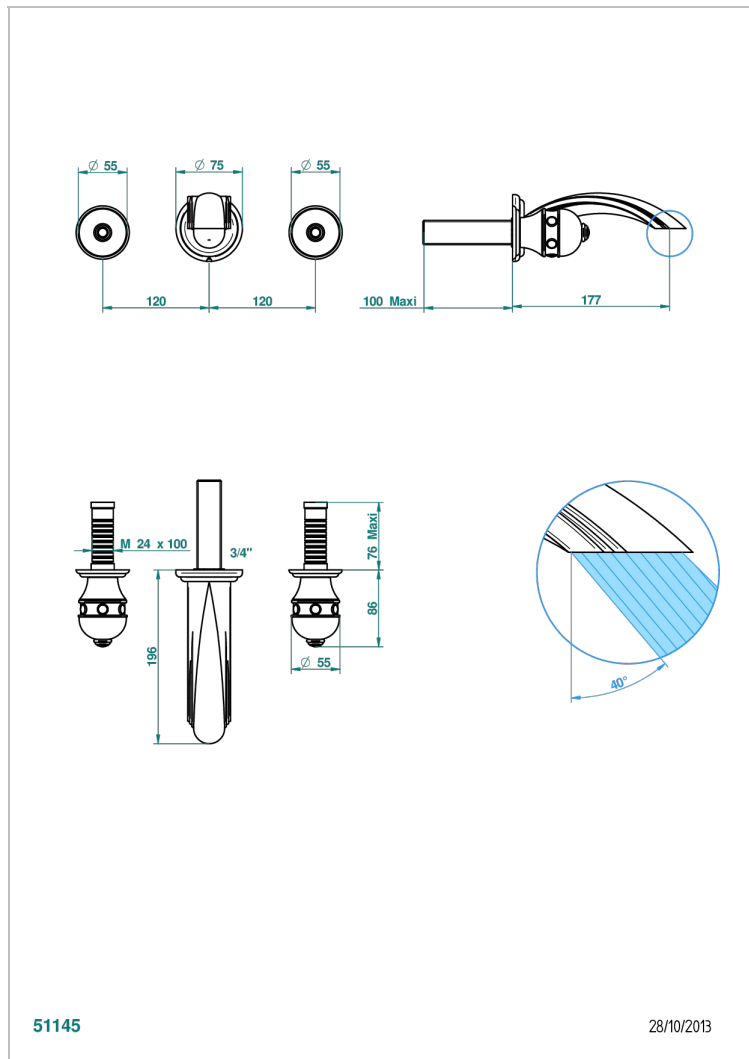

SULLY C МАЛАХИТОМ

A1V-40GB

THG
PARIS

Внешняя часть смесителя встраиваемого в стену для раковины на три отверстия с изливом ГОЛИАФ

51145

28/10/2013

ХАРАКТЕРИСТИКИ

- Sully с малахитом
- Внешняя часть смесителя встраиваемого в стену для раковины на три отверстия с изливом ГОЛИАФ

СВЯЗАННЫЕ ТОВАРНЫЕ ПОЗИЦИИ

- Ref. G00-40AC Встраиваемая часть смесителя настенного на три отверстия (не рукоят.)
- Ref. G00-40AM Встраиваемая часть смесителя настенного на 3 отверстия на пластине (рукоят.)